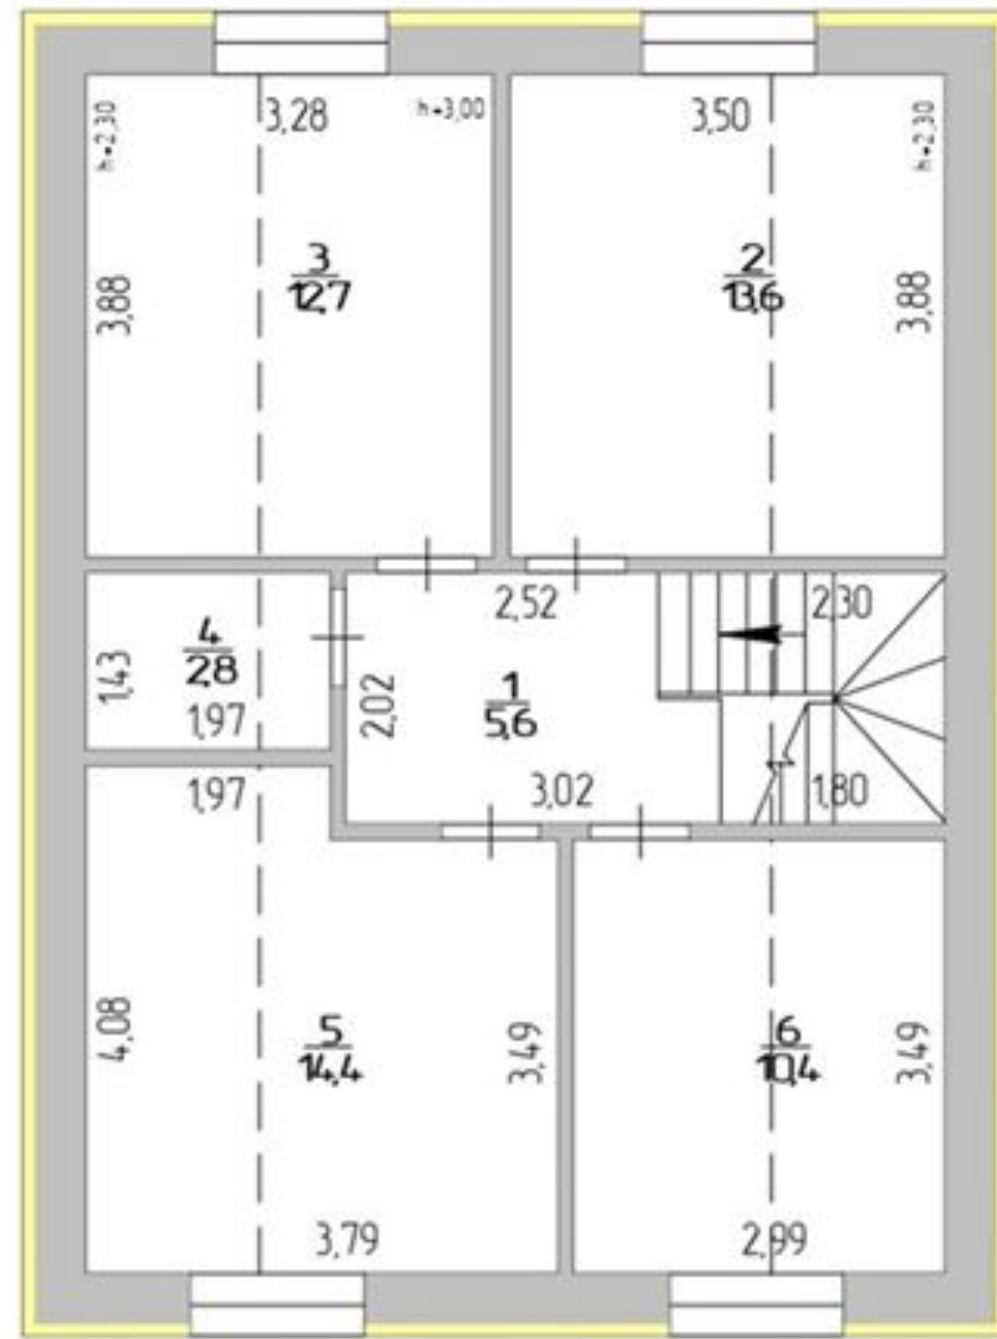

План
Мансарда