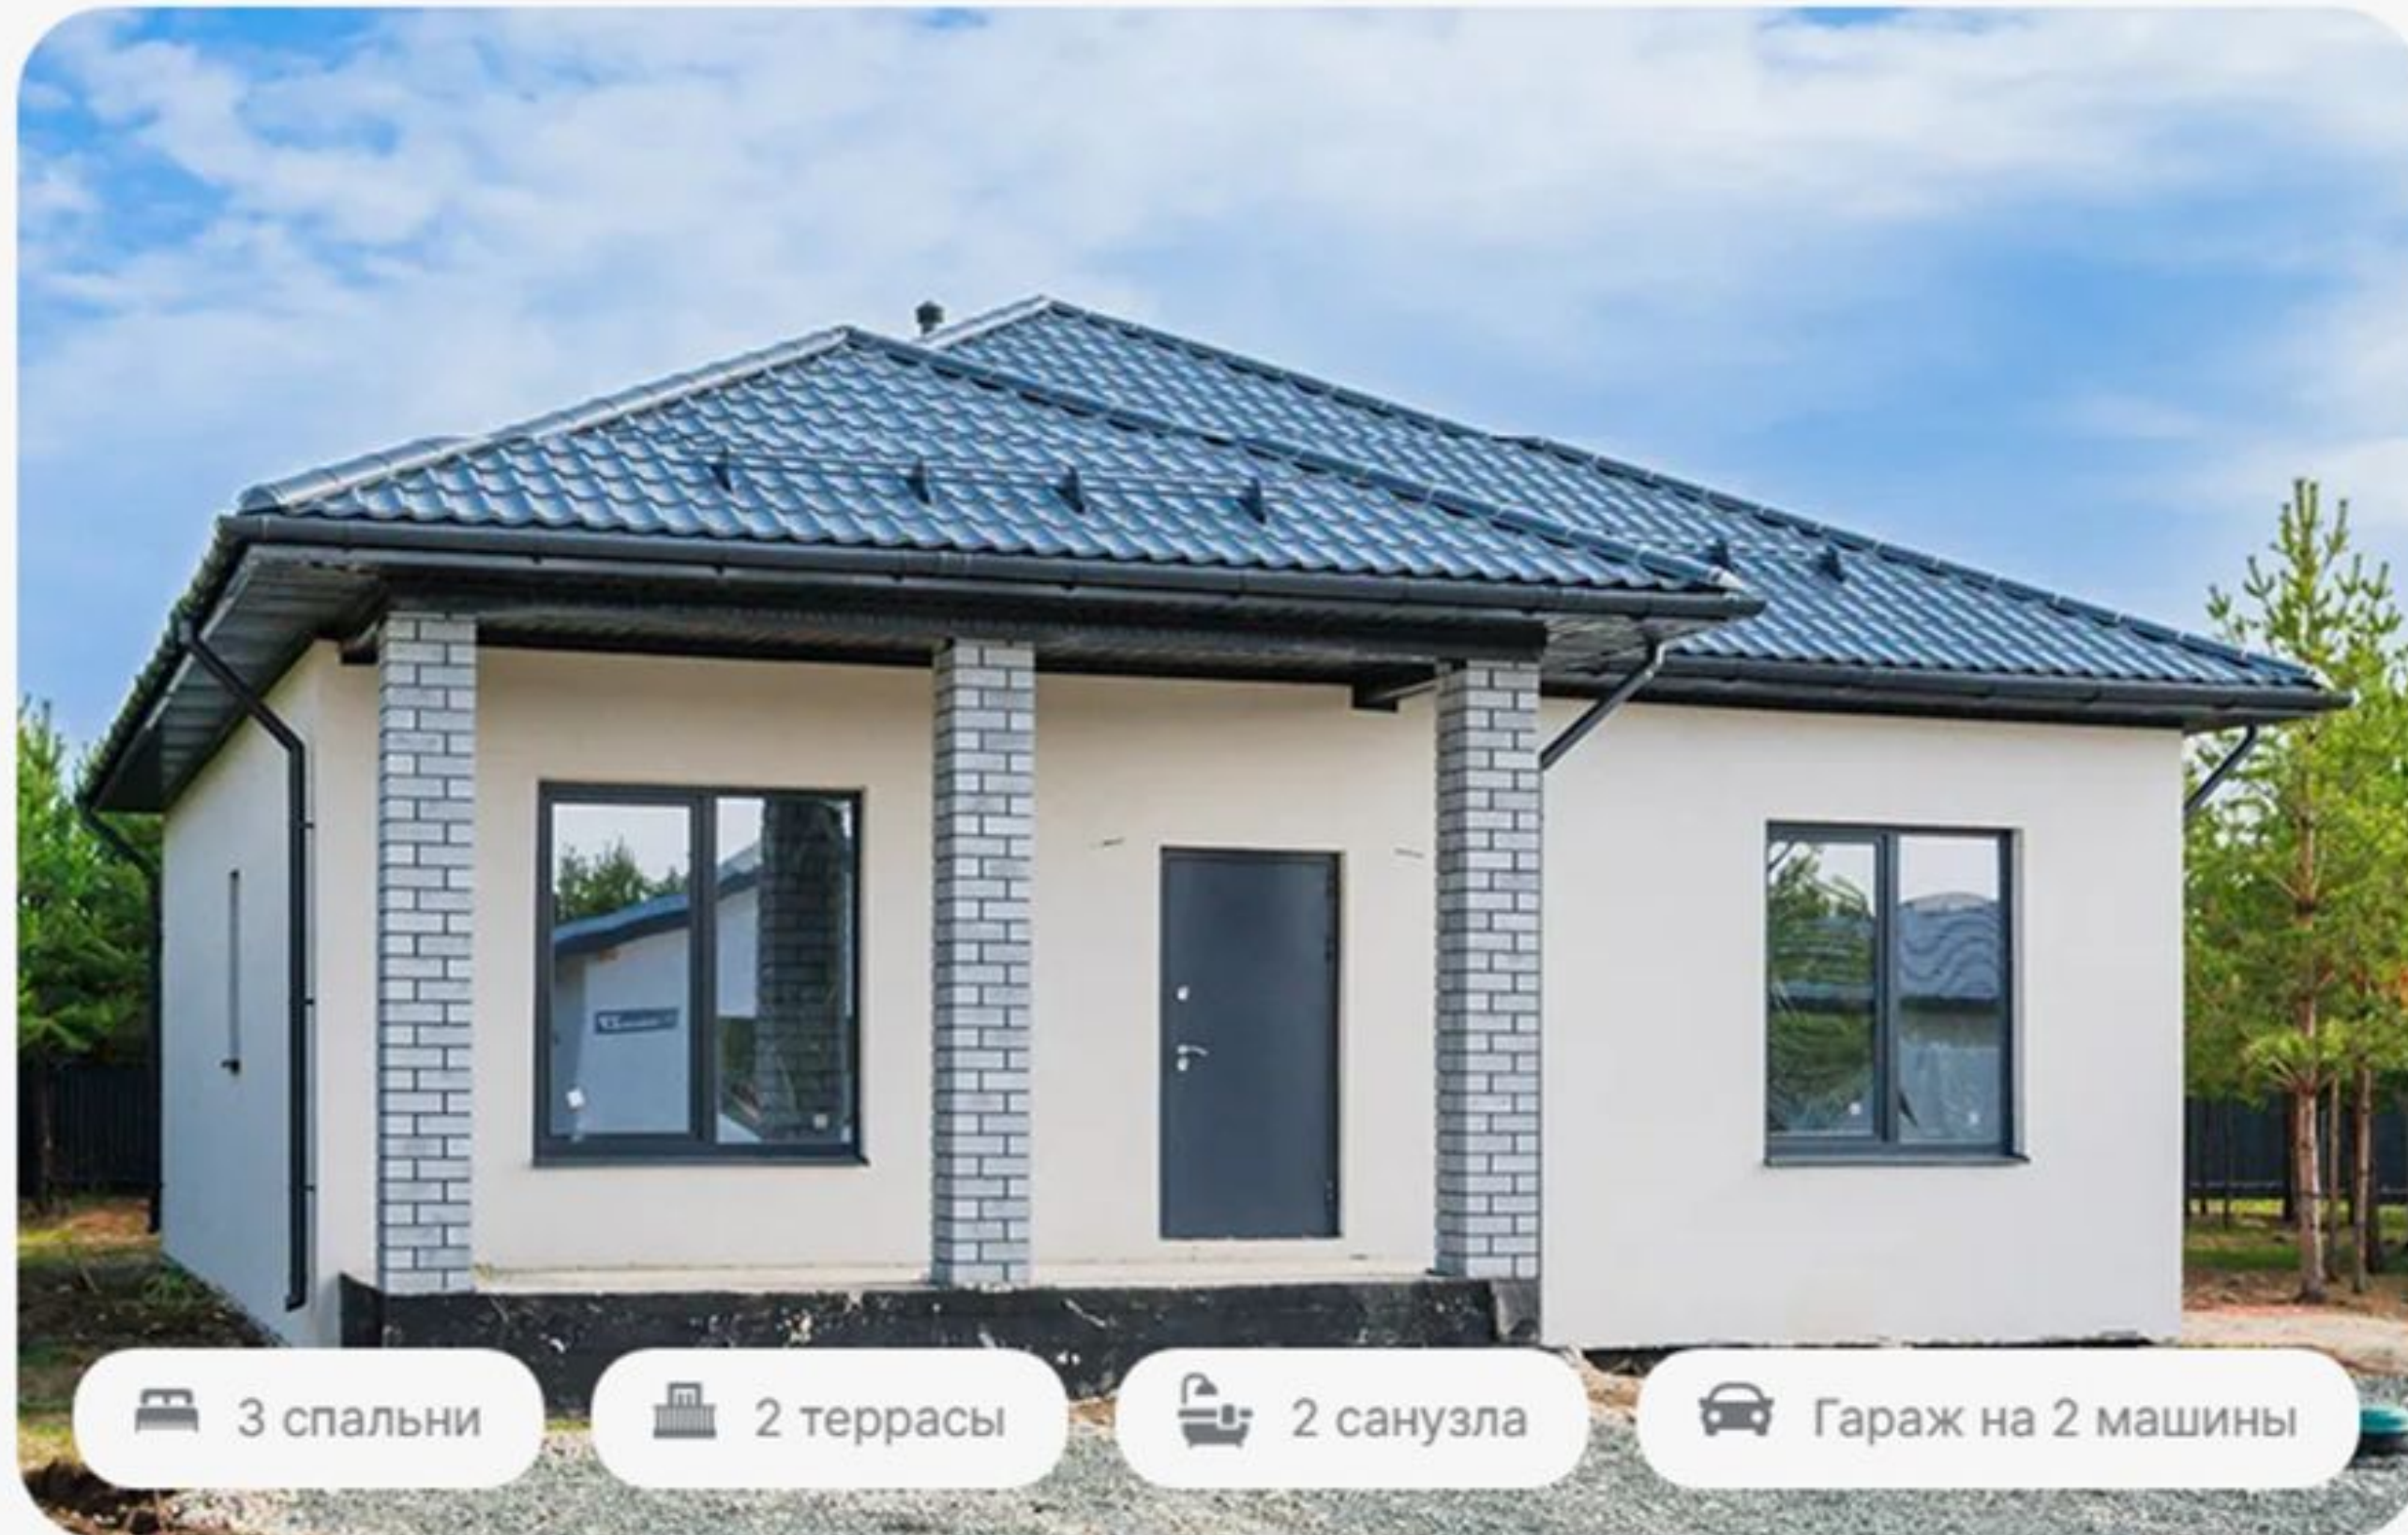

Каталог готовых домов в продаже в Екатеринбурге и Магнитогорске

Предлагаем готовые дома в лучших коттеджных посёлках

andoskingroup.ru

 3 спальни

 2 террасы

 2 санузла

Одноэтажный дом 134 кв.м. в Екатеринбурге

Масштаб: 1:100

Одноэтажный дом 134 кв.м. в Екатеринбурге

Поселок «Зеленые кварталы», Ломоносова, 32. Участок 7.8 сот.

Общая площадь: 134 кв.м

Материал: Газоблок

Участок: 7.8 соток

1 комплектация: Предчистовая

12.2 млн. р.

Записаться на просмотр дома:

тел: **+7 (912)-891-11-11**

andoskingroup.ru

Одноэтажный дом 123 кв.м. в Екатеринбурге

Поселок «Зеленые кварталы», Ломоносова, 30. Участок 7.6 сот.

Общая площадь: 123 кв.м

andoskingroup.ru

 3 спальни

 2 террасы

 2 санузла

 Гараж на 2 машины

Одноэтажный дом 123 кв.м. в Екатеринбурге

Поселок «Зеленые кварталы», Ломоносова, 28. Участок 7.6 сот.

Общая площадь: 123 кв.м