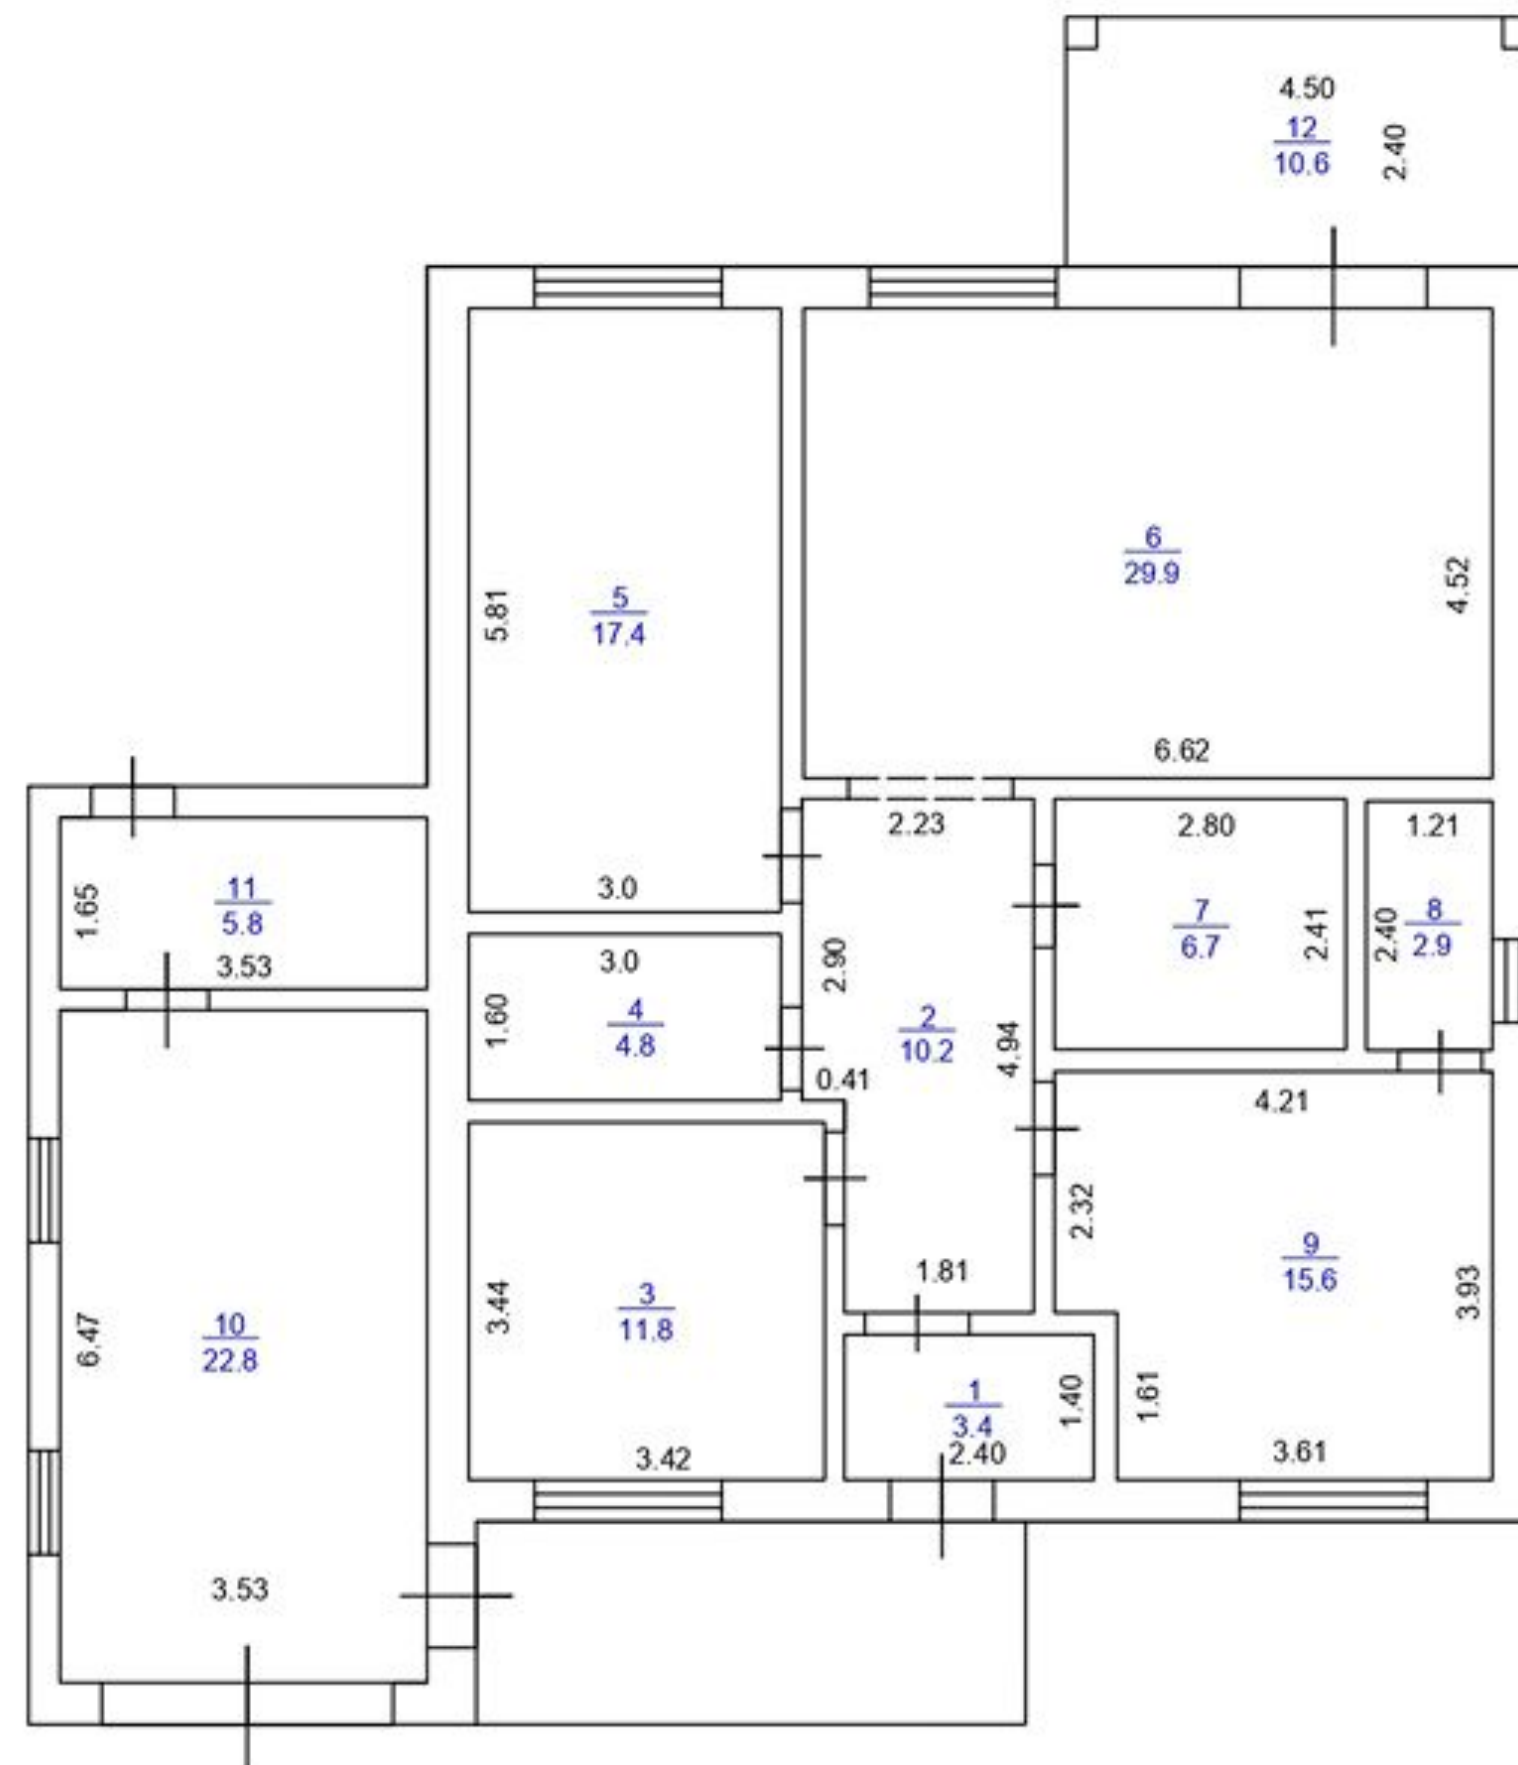

ТЕХНИЧЕСКИЙ ПЛАН ЗДАНИЯ

План этажа (части этажа)

1 этаж

Условные обозначения:

- окно
- дверь
- стены, перегородки
- номер помещения / площадь помещения
- линейный размер (м)
- сантехническое оборудование

Масштаб: 1:100

Одноэтажный дом 154 кв.м. в Екатеринбурге

Поселок «Зеленые кварталы», Лебедева, 16, Участок 7.8 сот.

Общая площадь: 154 кв.м

Материал: Газоблок

Участок: 7.8 соток

1 комплектация: Предчистовая

12.2 млн. р.

Записаться на просмотр дома:

тел: **+7 (912)-891-11-11**

andoskingroup.ru