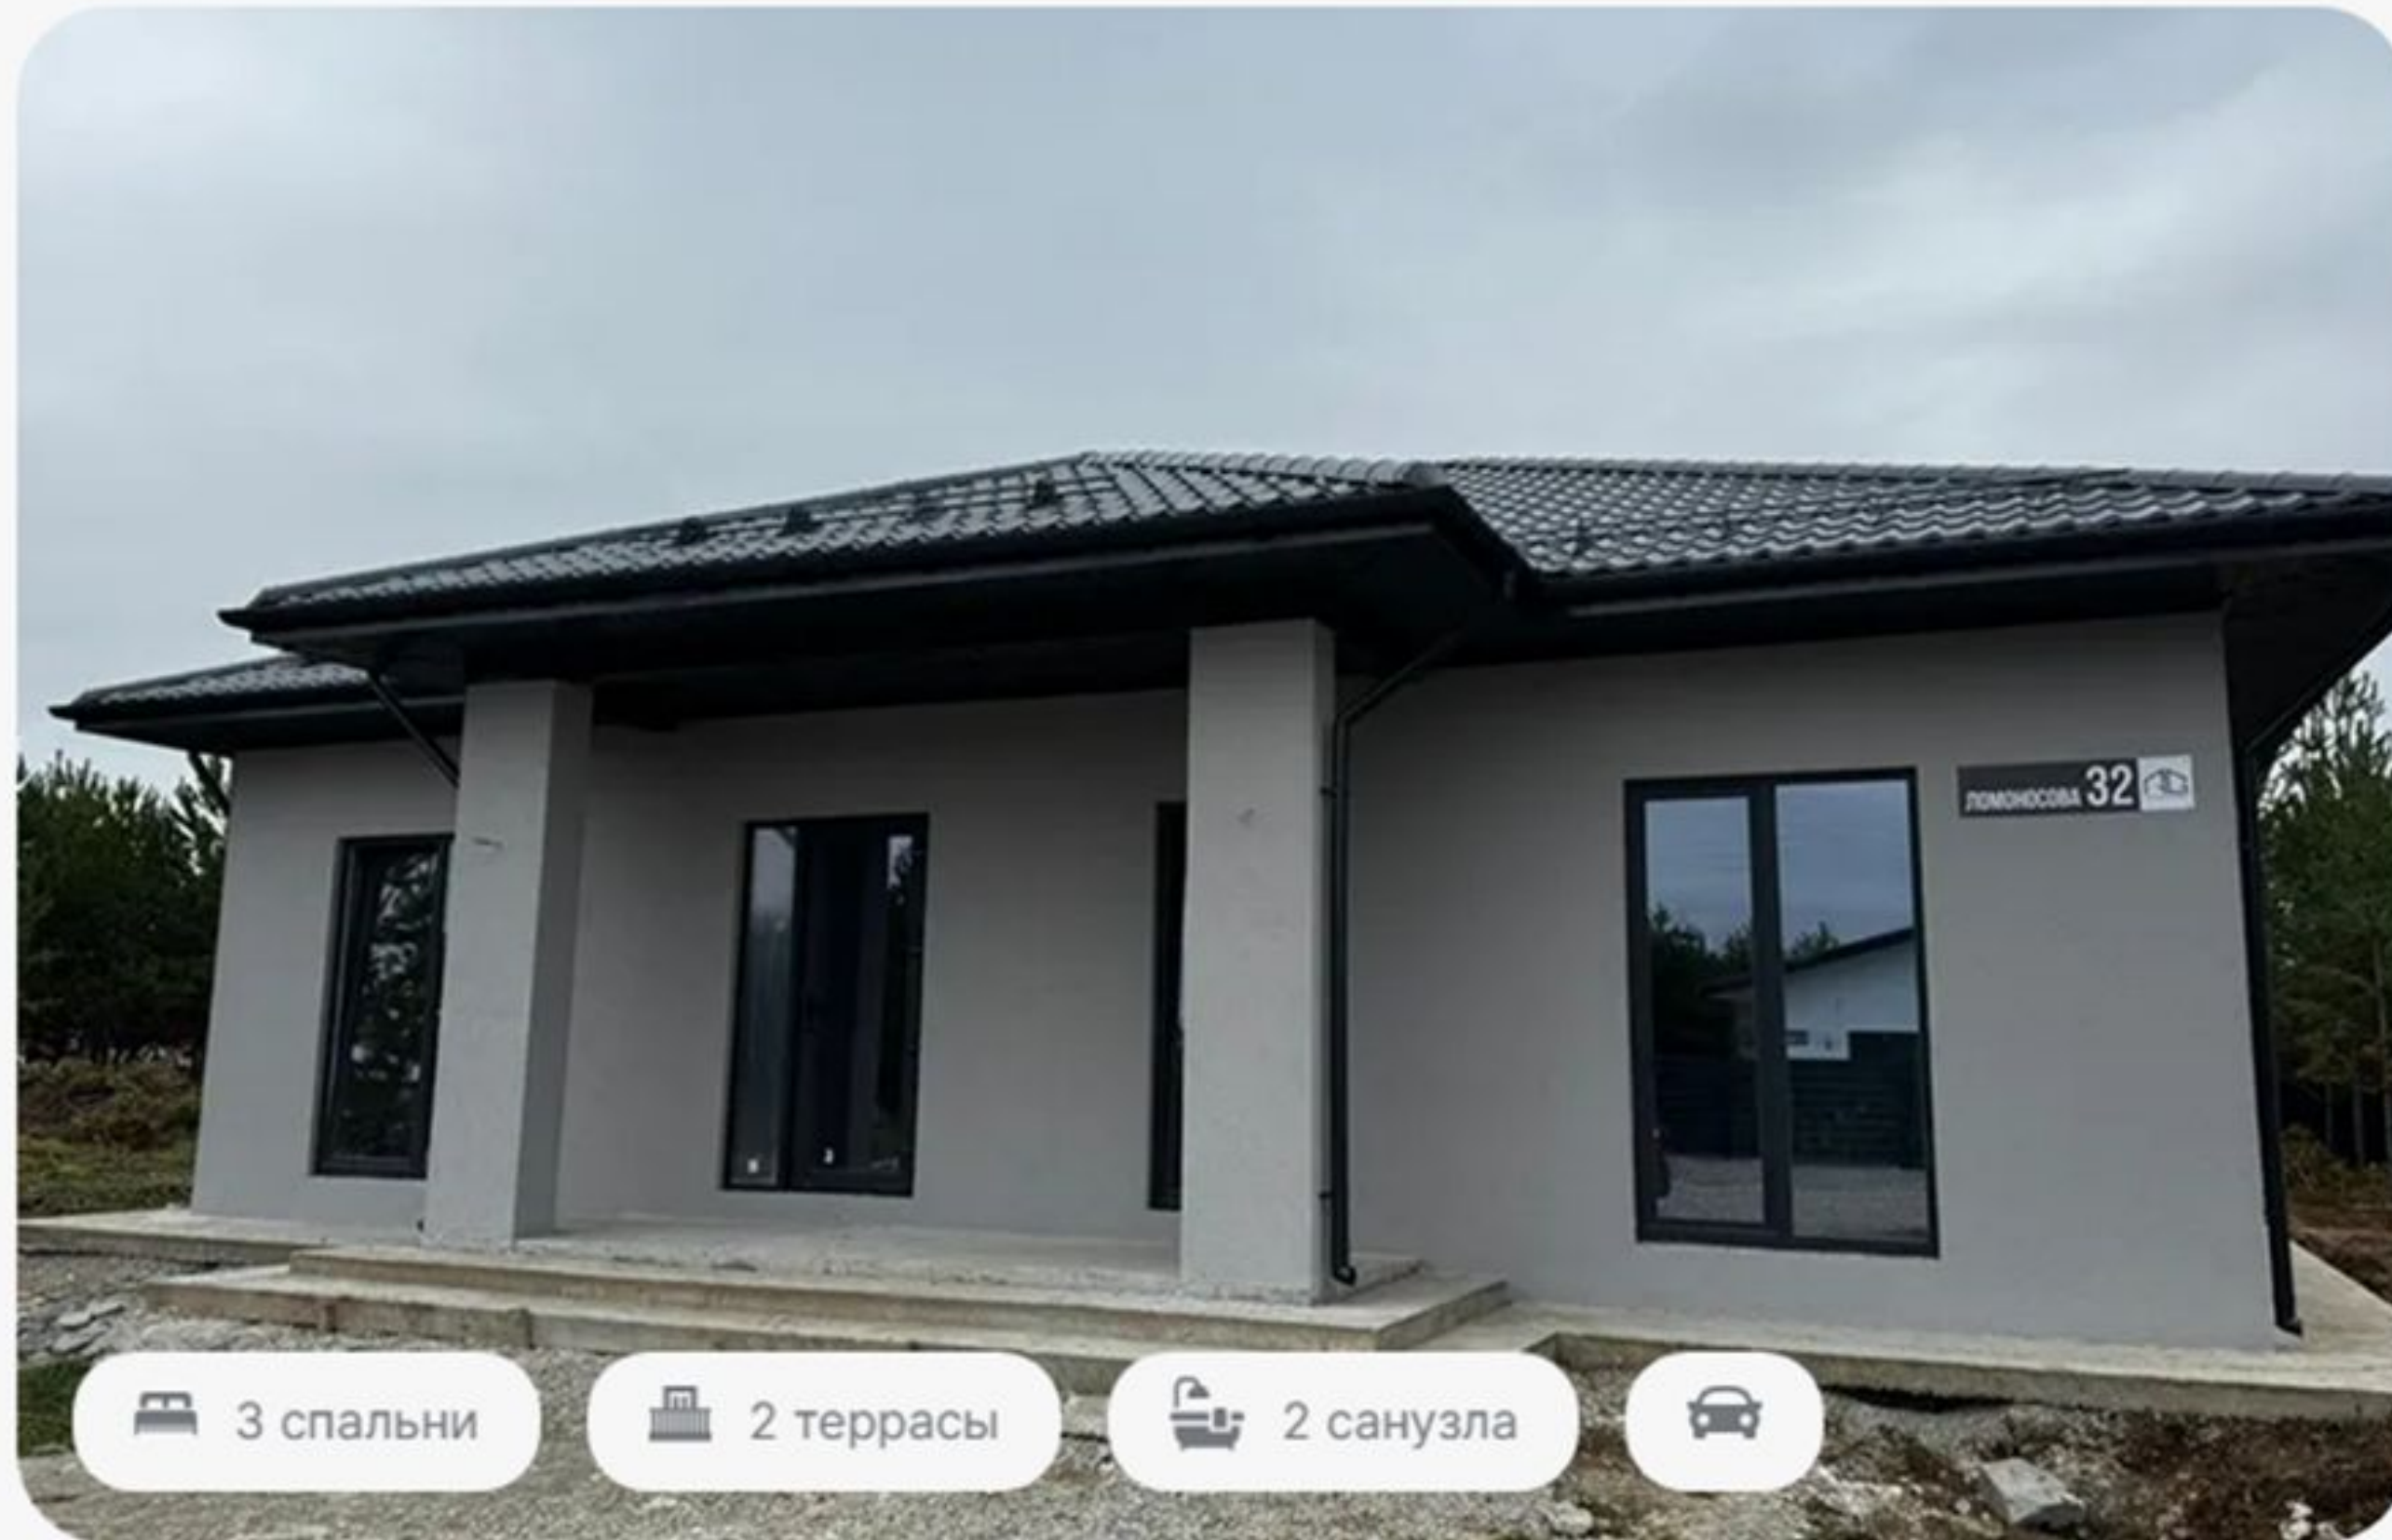

Каталог готовых домов в продаже в Екатеринбурге и Магнитогорске

Предлагаем готовые дома в лучших коттеджных посёлках

andoskingroup.ru

 3 спальни

 2 террасы

 2 санузла

Одноэтажный дом 134 кв.м. в Екатеринбурге

Поселок «Зеленые кварталы», Ломоносова, 32. Участок 7.8 сот.

Общая площадь: 134 кв.м

Материал: Газоблок

Участок: 7.8 соток

1 комплектация: Предчистовая

12.2 млн. р.

Записаться на просмотр дома:

тел: **+7 (912)-891-11-11**

Масштаб: 1:100

Одноэтажный дом 134 кв.м. в Екатеринбурге

Поселок «Зеленые кварталы», Ломоносова, 32. Участок 7.8 сот.

Общая площадь: 134 кв.м

Материал: Газоблок

Участок: 7.8 соток

1 комплектация: Предчистовая

12.2 млн. р.

Записаться на просмотр дома:

тел: **+7 (912)-891-11-11**

andoskingroup.ru

Одноэтажный дом 123 кв.м. в Екатеринбурге

Поселок «Зеленые кварталы», Ломоносова, 30. Участок 7.6 сот.

Общая площадь: 123 кв.м