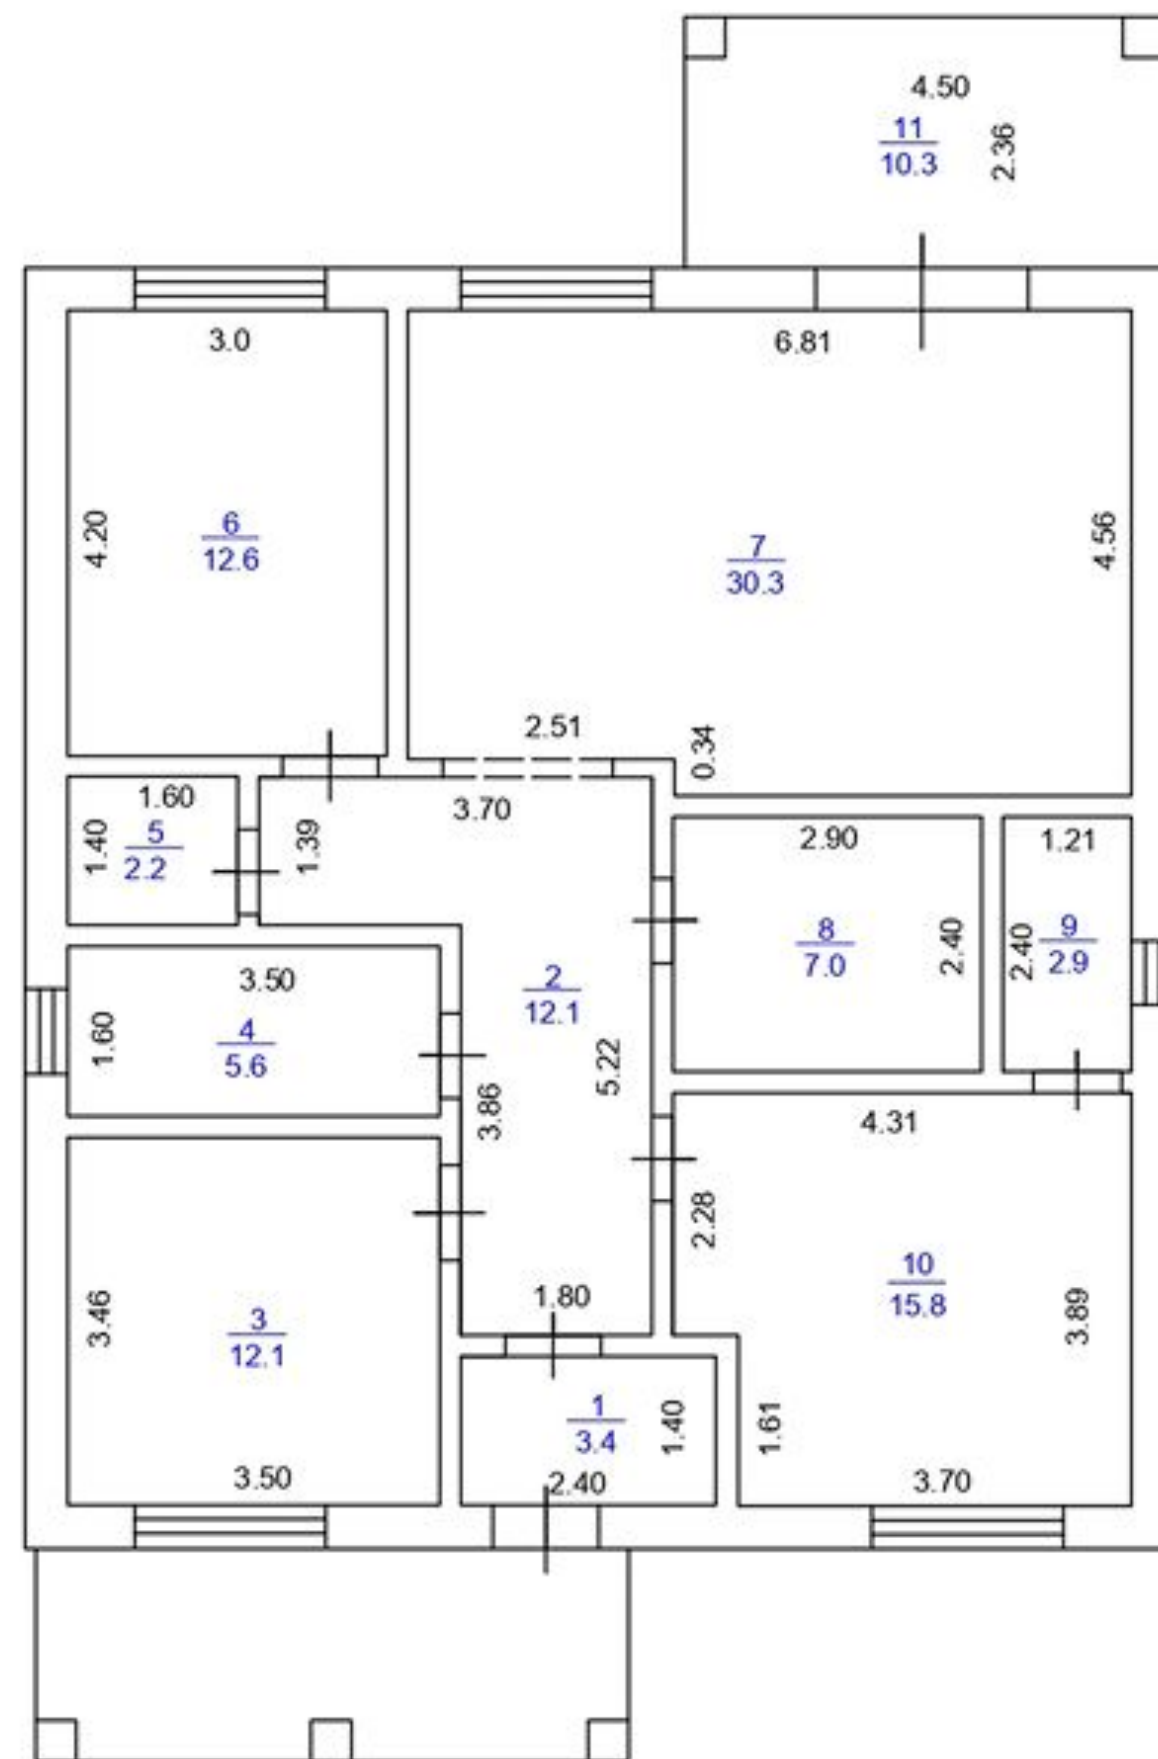

План этажа (части этажа)

1 этаж

Условные обозначения:

- окно
- дверь
- стены, перегородки
- номер помещения / площадь помещения
- линейный размер (м)
- сантехническое оборудование

Масштаб: 1:100

Одноэтажный дом 123 кв.м. в Екатеринбурге