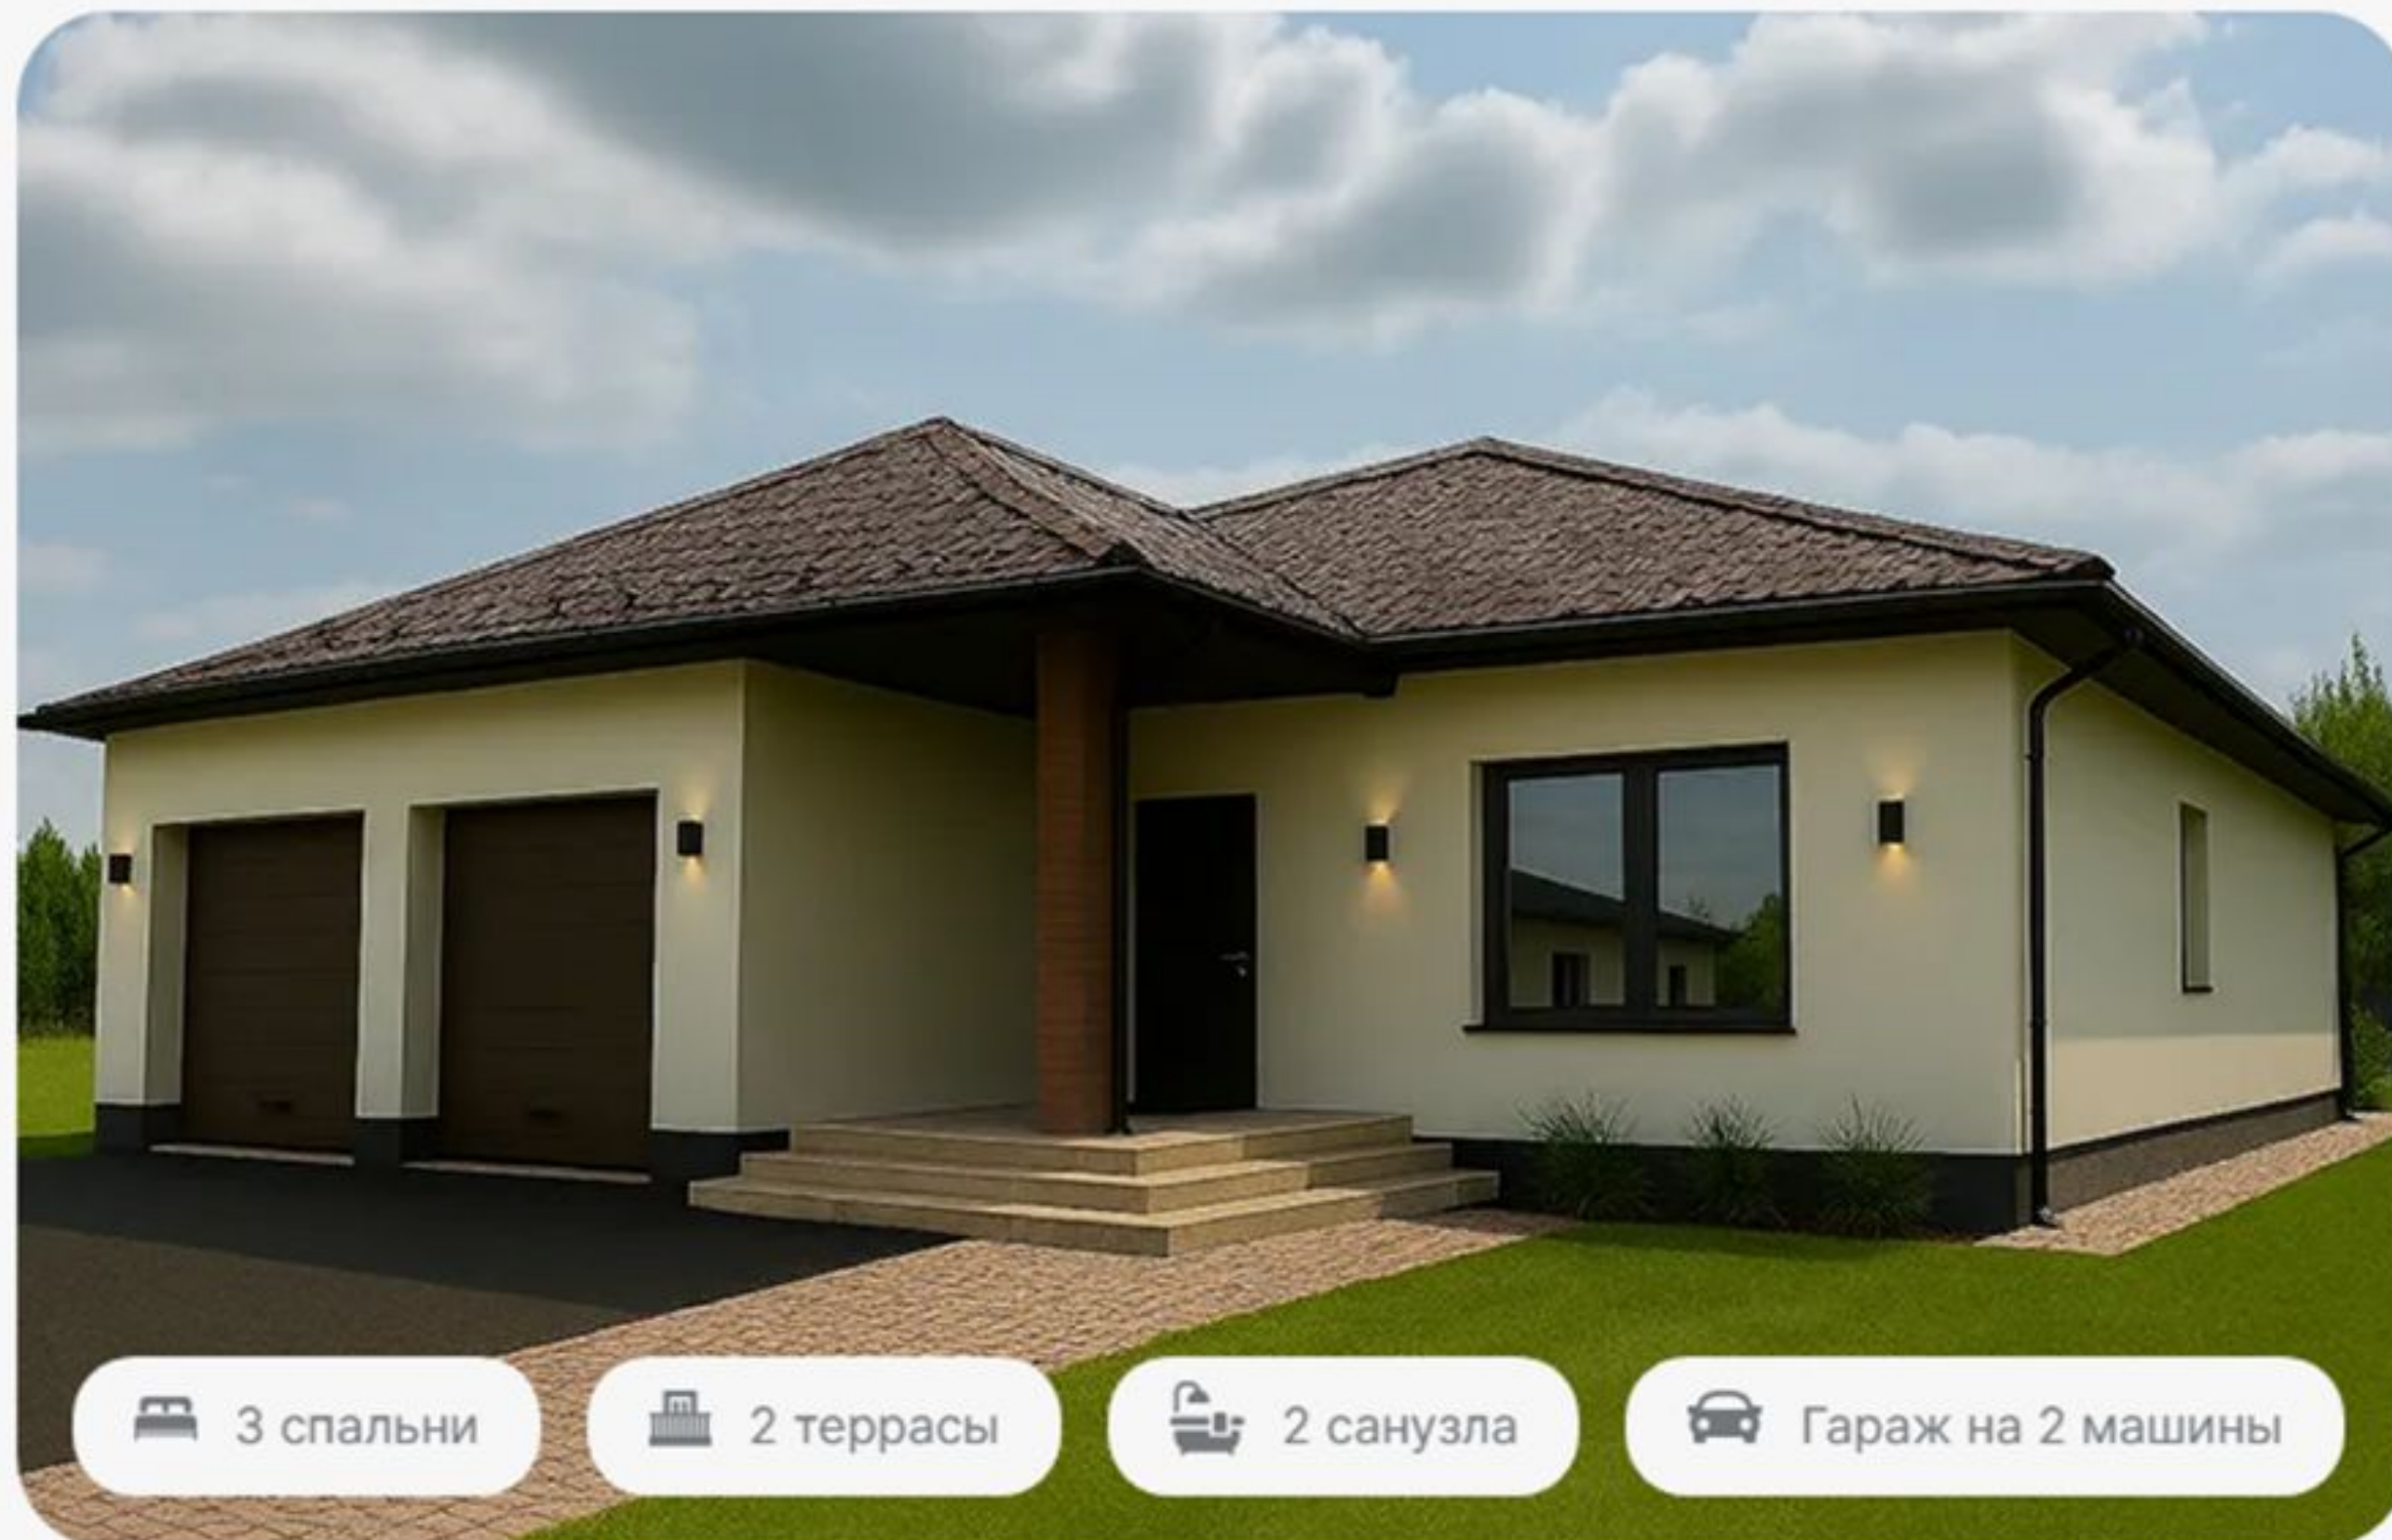

3 спальни

2 террасы

2 санузла

Гараж на 2 машины