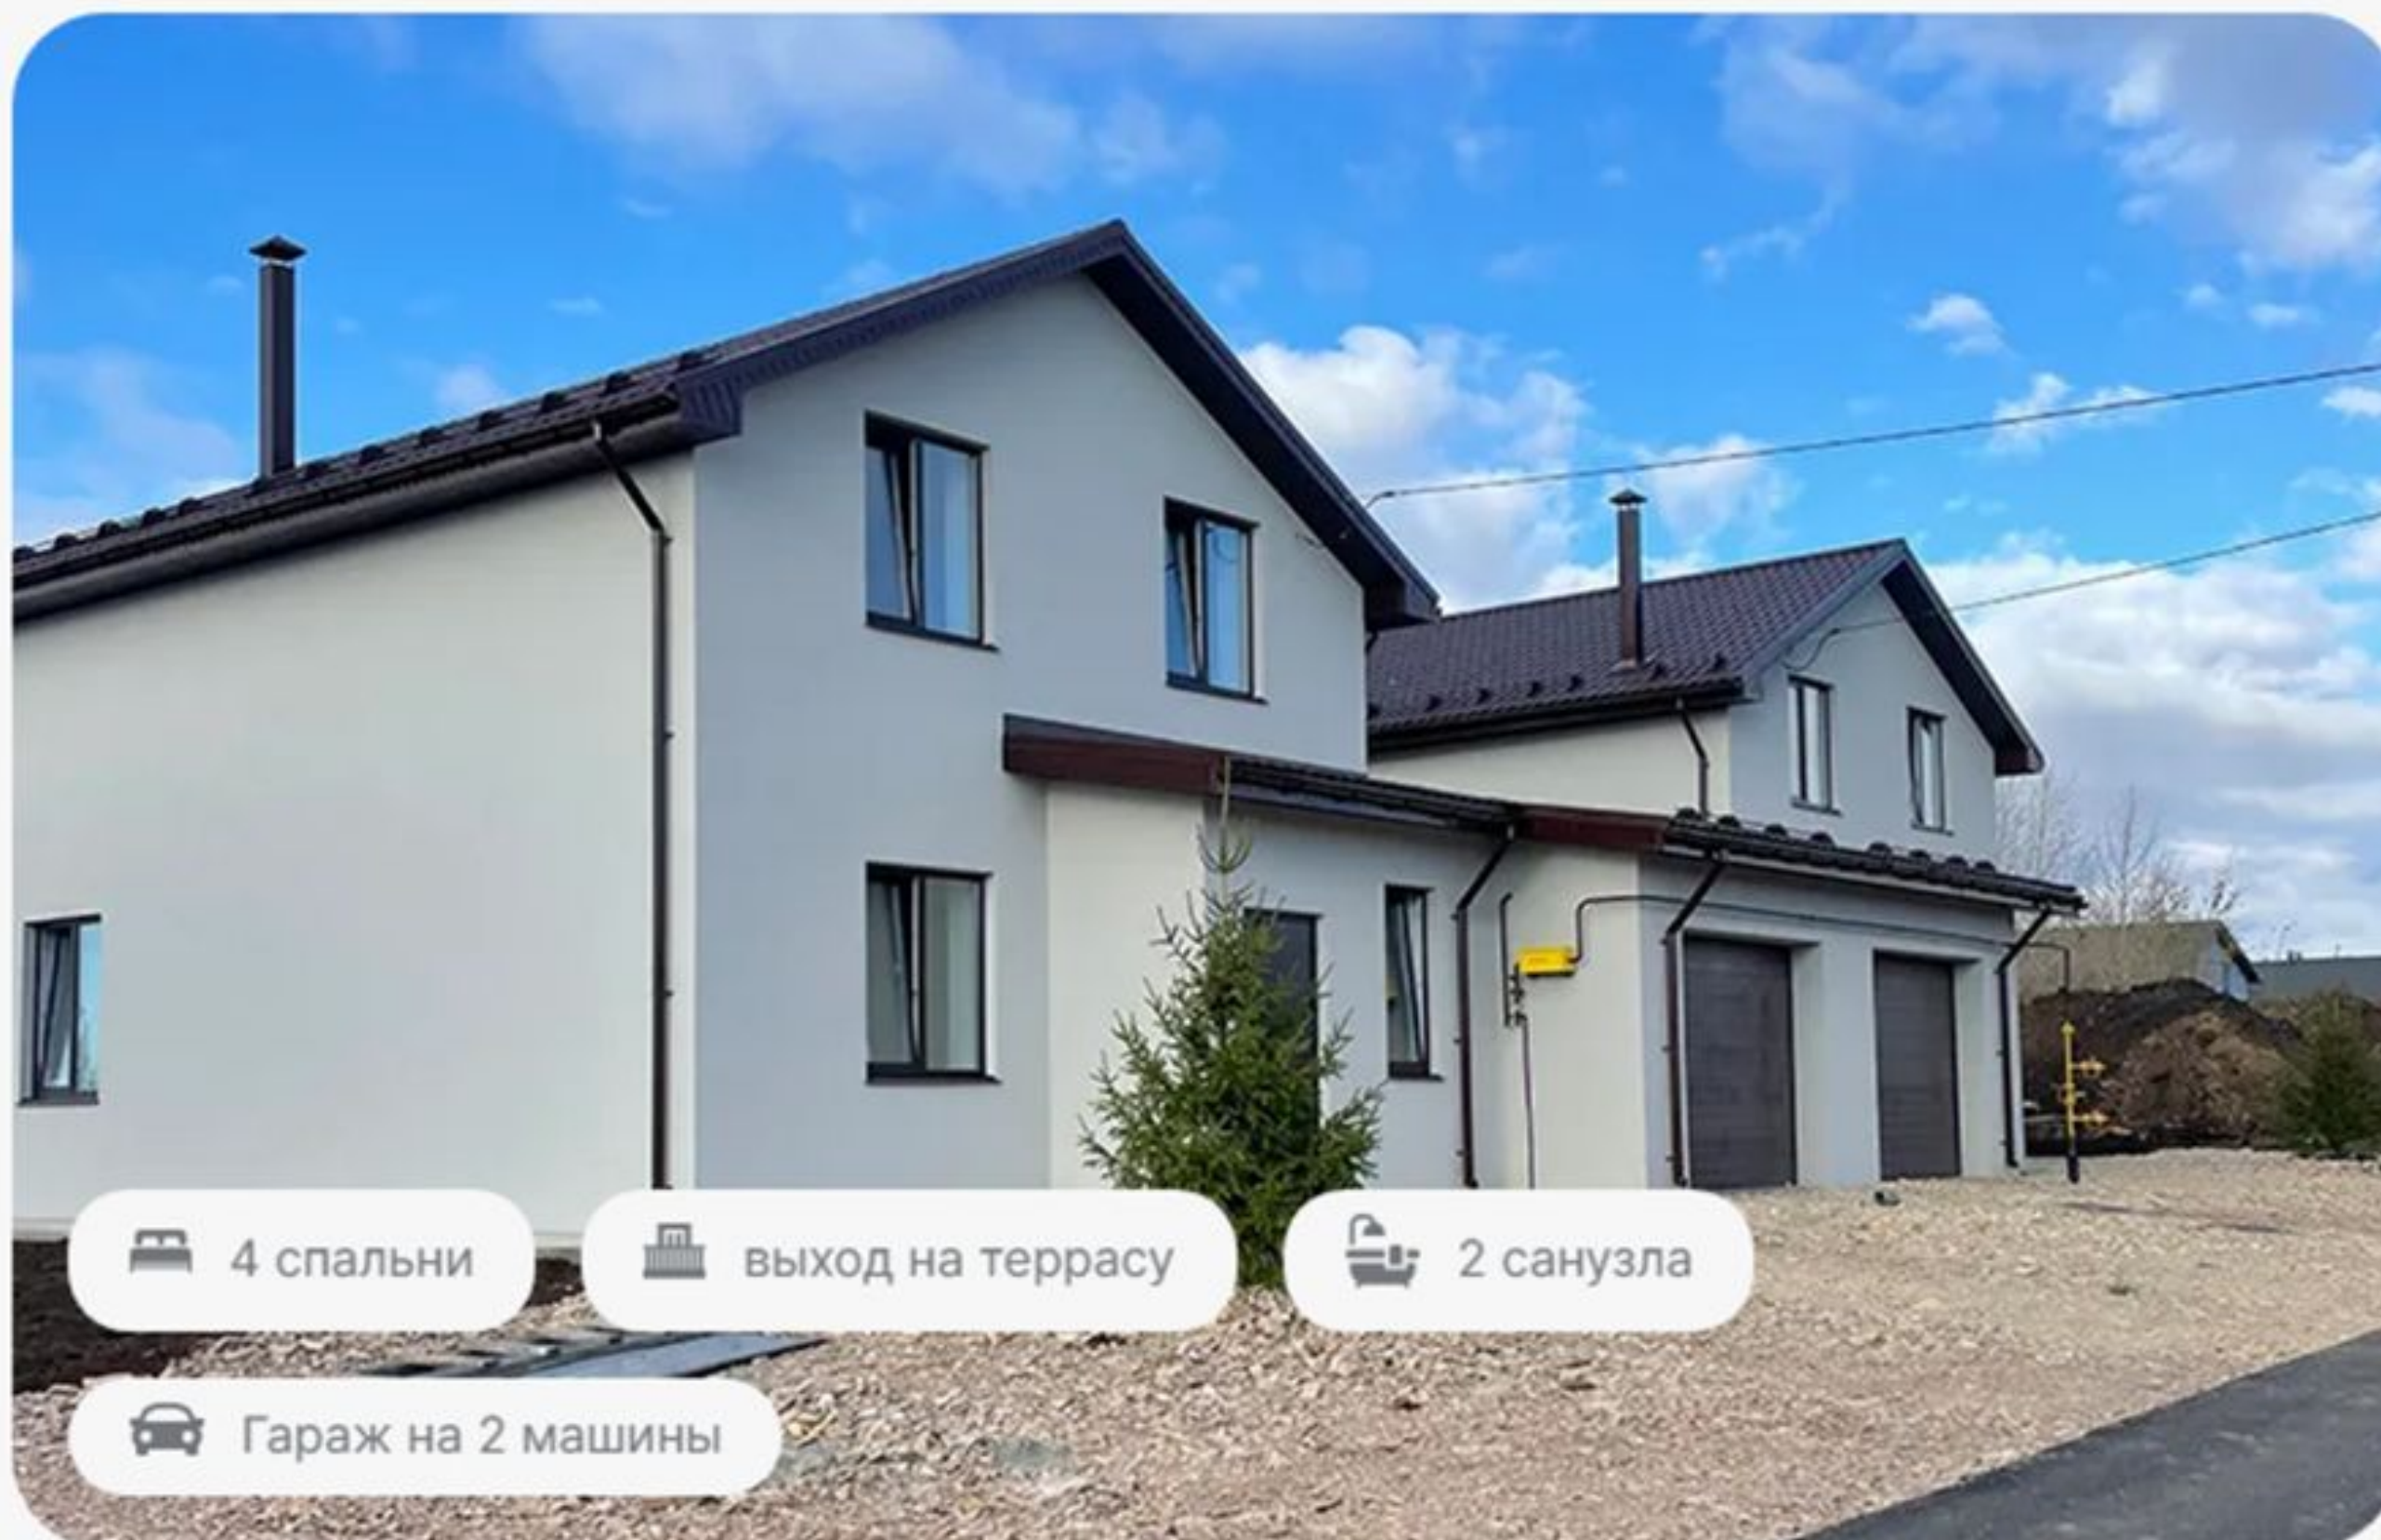

Общая площадь: 184 кв.м

Материал: Газоблок

Участок: 9 соток

1 комплектация: Предчистовая

13.5 млн. р.

Записаться на просмотр дома:

тел: **+7 (912)-891-11-11**

andoskingroup.ru