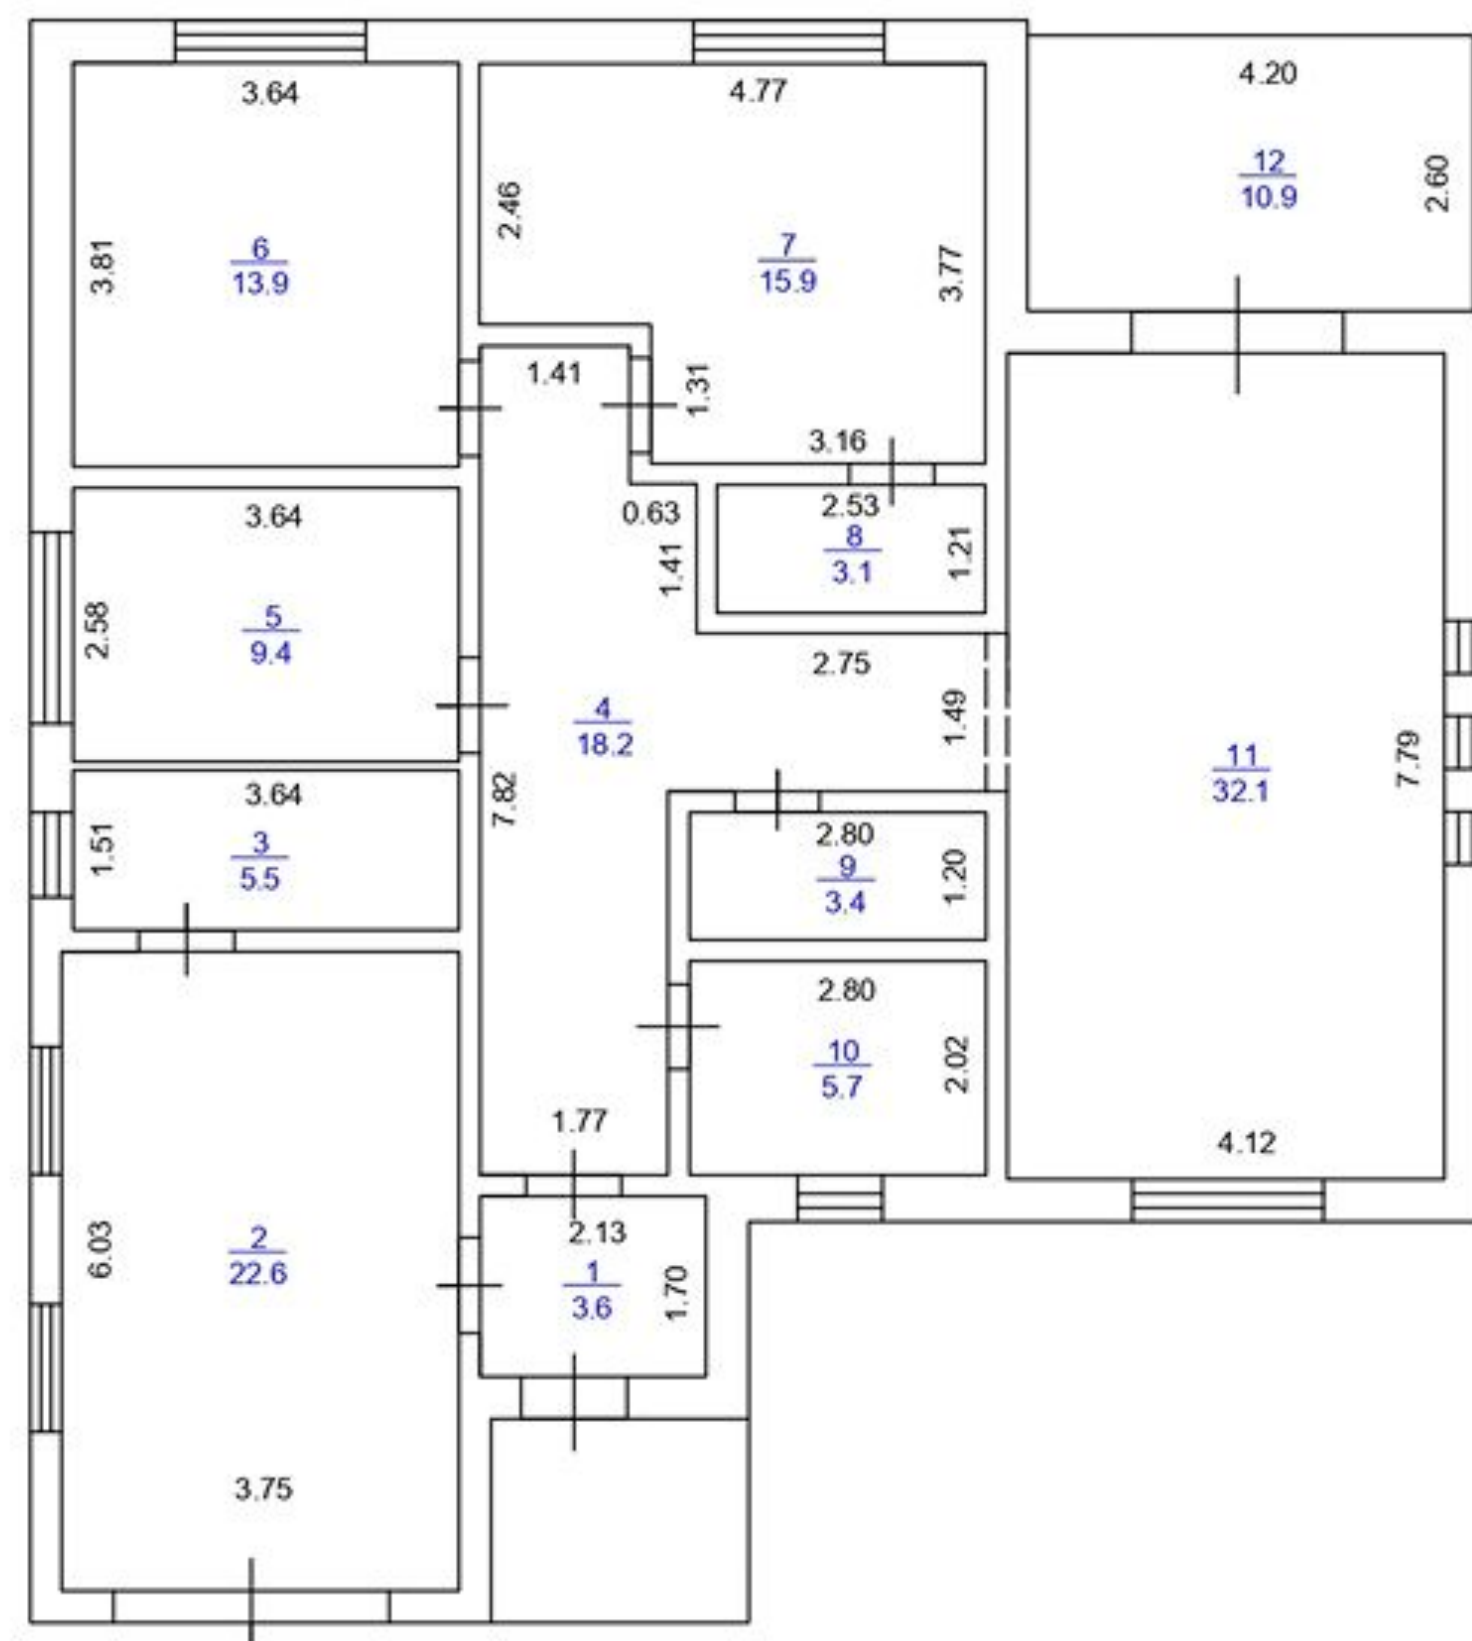

ТЕХНИЧЕСКИЙ ПЛАН ЗДАНИЯ

План этажа (части этажа)

1 этаж

Условные обозначения:

— окно

— дверь

— стены, перегородки

$\frac{1}{44.20}$

— номер помещения / площадь помещения

2.02

— линейный размер (м)

— сантехническое оборудование

Масштаб: 1:100

Одноэтажный дом 154 кв.м. в Екатеринбурге

Поселок «Зеленые кварталы», Вавилова, 40. Участок 8 сот.

Общая площадь: 154 кв.м

Материал: Газоблок

Участок: 8 соток

2 комплектации: Черновая, предчистовая

12.1 млн. р.

Записаться на просмотр дома:

тел: **+7 (912)-891-11-11**

andoskingroup.ru