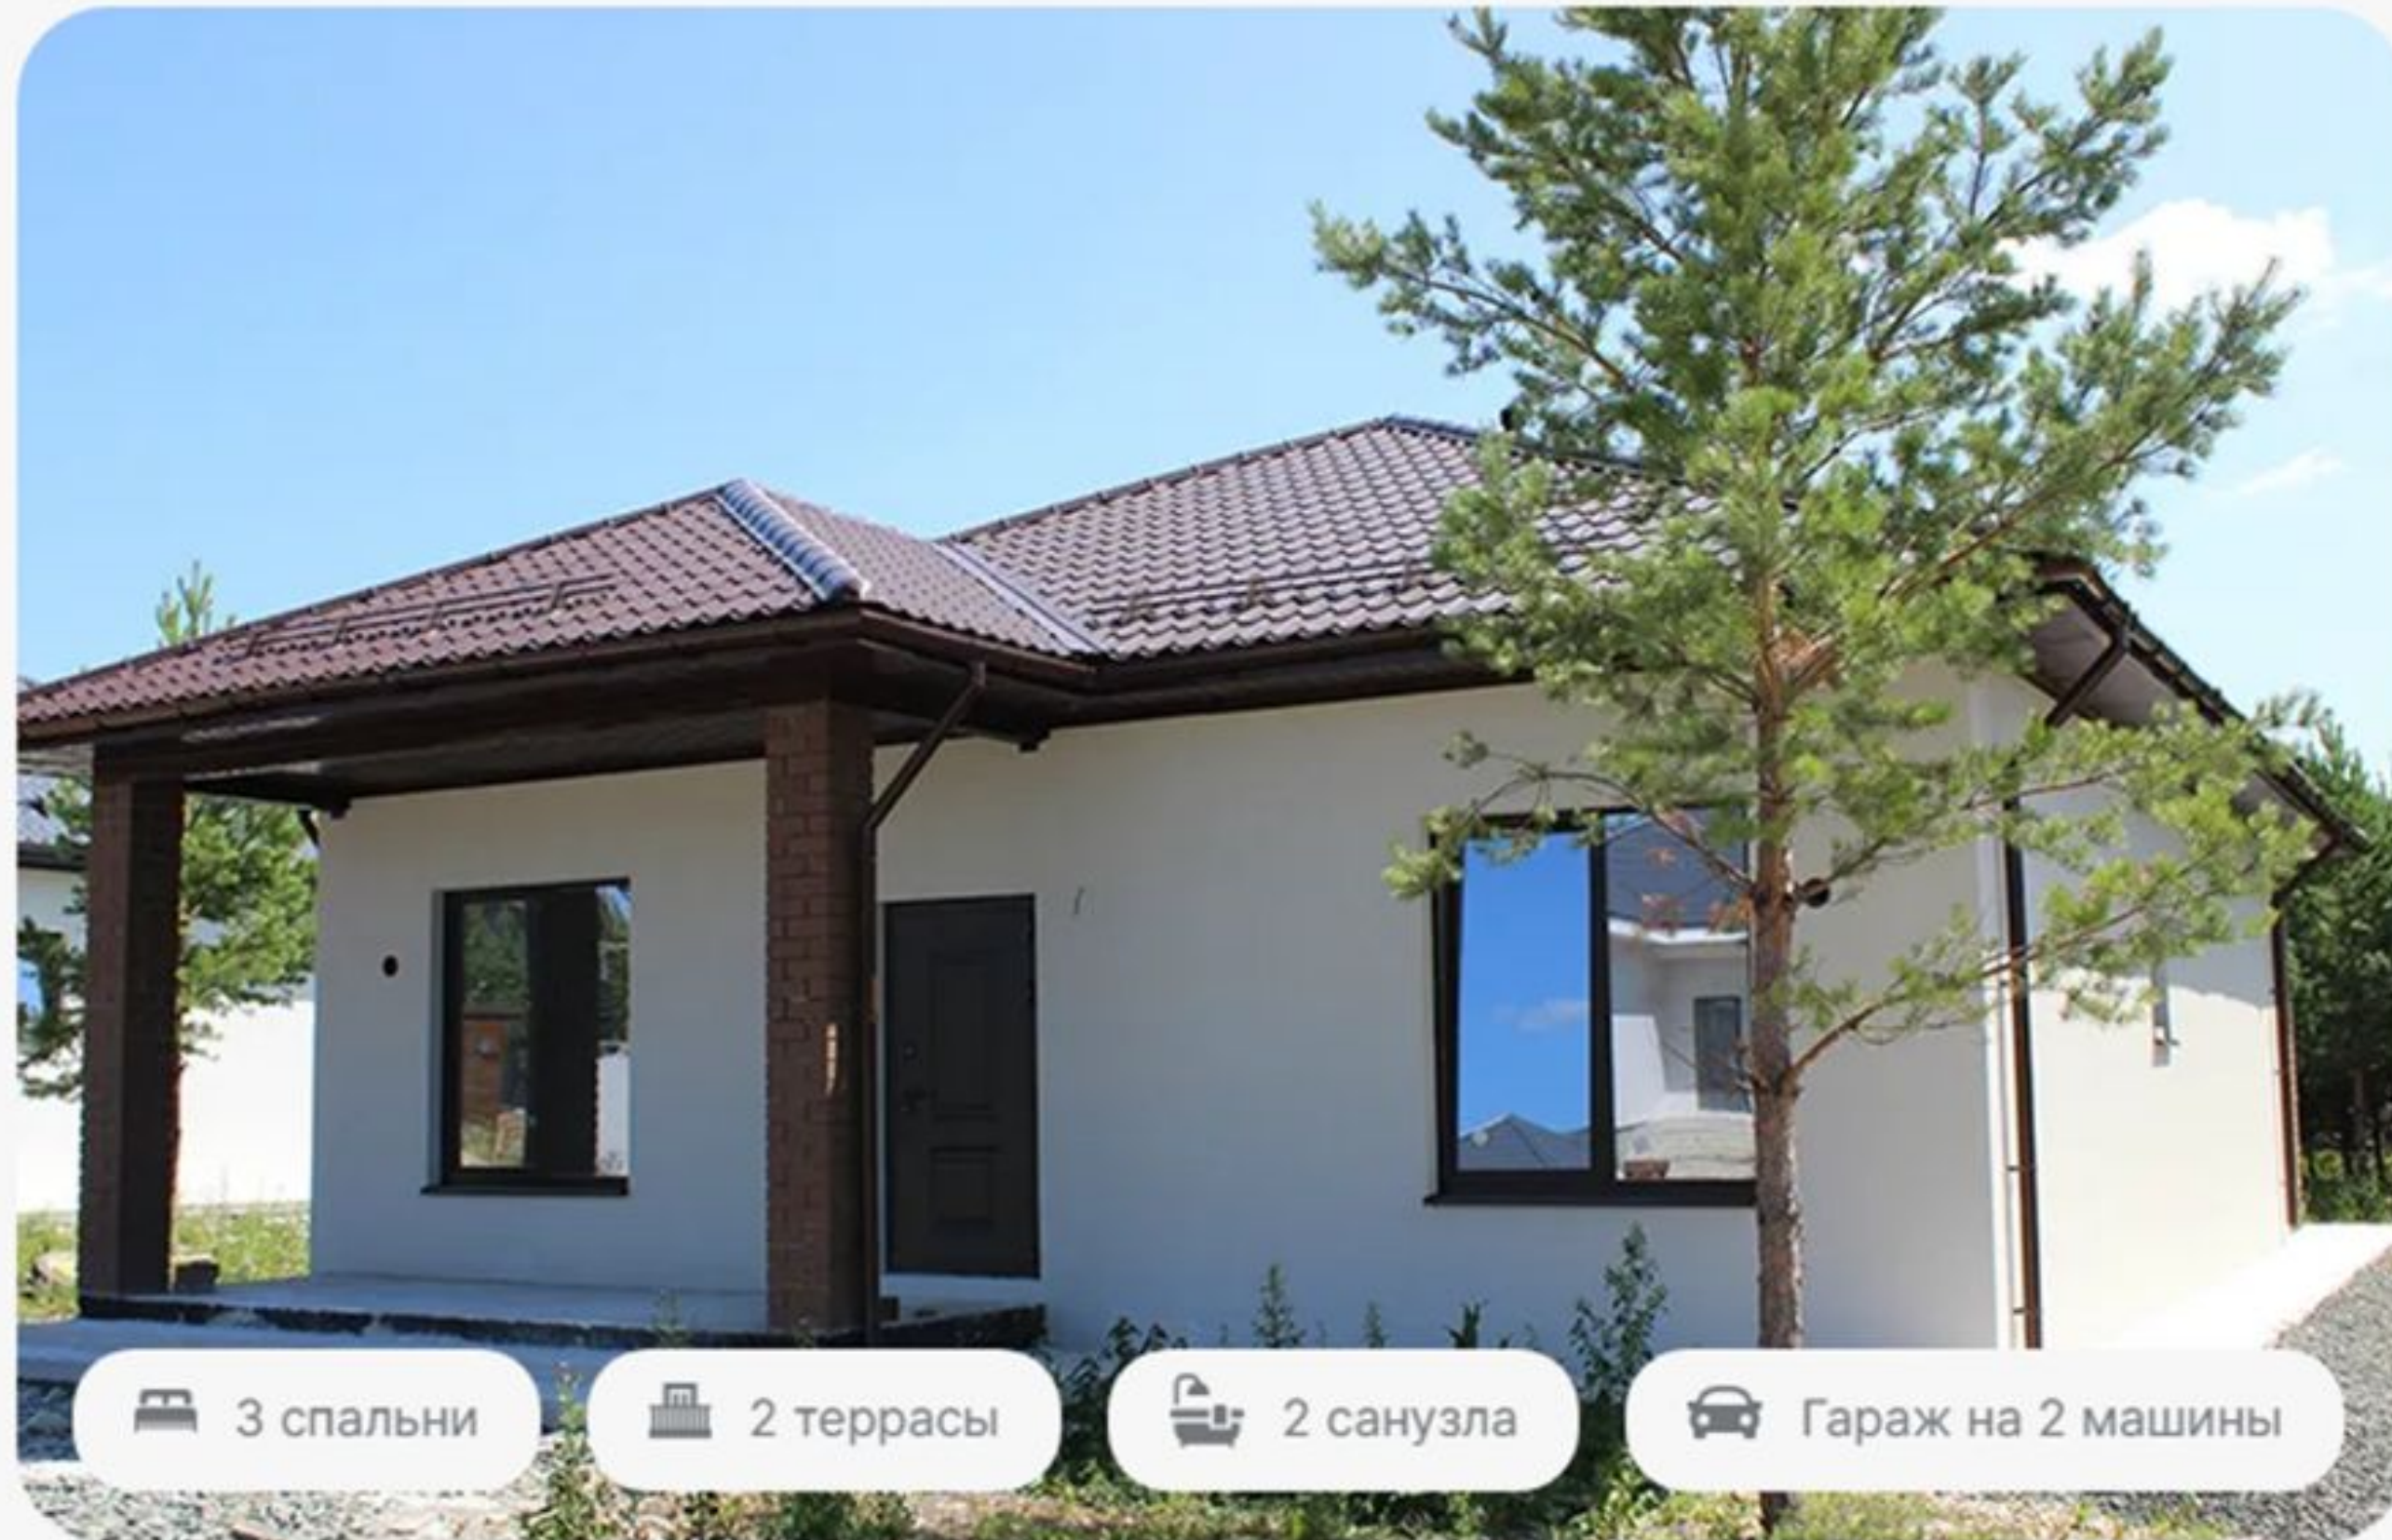

Масштаб: 1:100

Одноэтажный дом 134 кв.м. в Екатеринбурге

Поселок «Зеленые кварталы», Ломоносова, 32. Участок 7.8 сот.

Общая площадь: 134 кв.м

Материал: Газоблок

Участок: 7.8 соток

1 комплектация: Предчистовая

12.2 млн. р.

Записаться на просмотр дома:

тел: **+7 (912)-891-11-11**

andoskingroup.ru

Одноэтажный дом 123 кв.м. в Екатеринбурге

Поселок «Зеленые кварталы», Ломоносова, 30. Участок 7.6 сот.

Общая площадь: 123 кв.м

 Гараж на 2 машины

Одноэтажный дом 154 кв.м. в Екатеринбурге

Поселок «Зеленые кварталы», Лебедева, 16, Участок 7.8 сот.

Общая площадь: 154 кв.м

Материал: Газоблок

Участок: 7.8 соток

1 комплектация: Предчистовая

Одноэтажный дом 125 кв.м. в Екатеринбурге

Поселок «Зеленые кварталы», Лебедева, 14. Участок 7.8 сот.

Общая площадь: 125 кв.м

Материал: Газоблок

Участок: 7.8 соток

1 комплектация: Предчистовая

11.5 млн. р.

Записаться на просмотр дома: