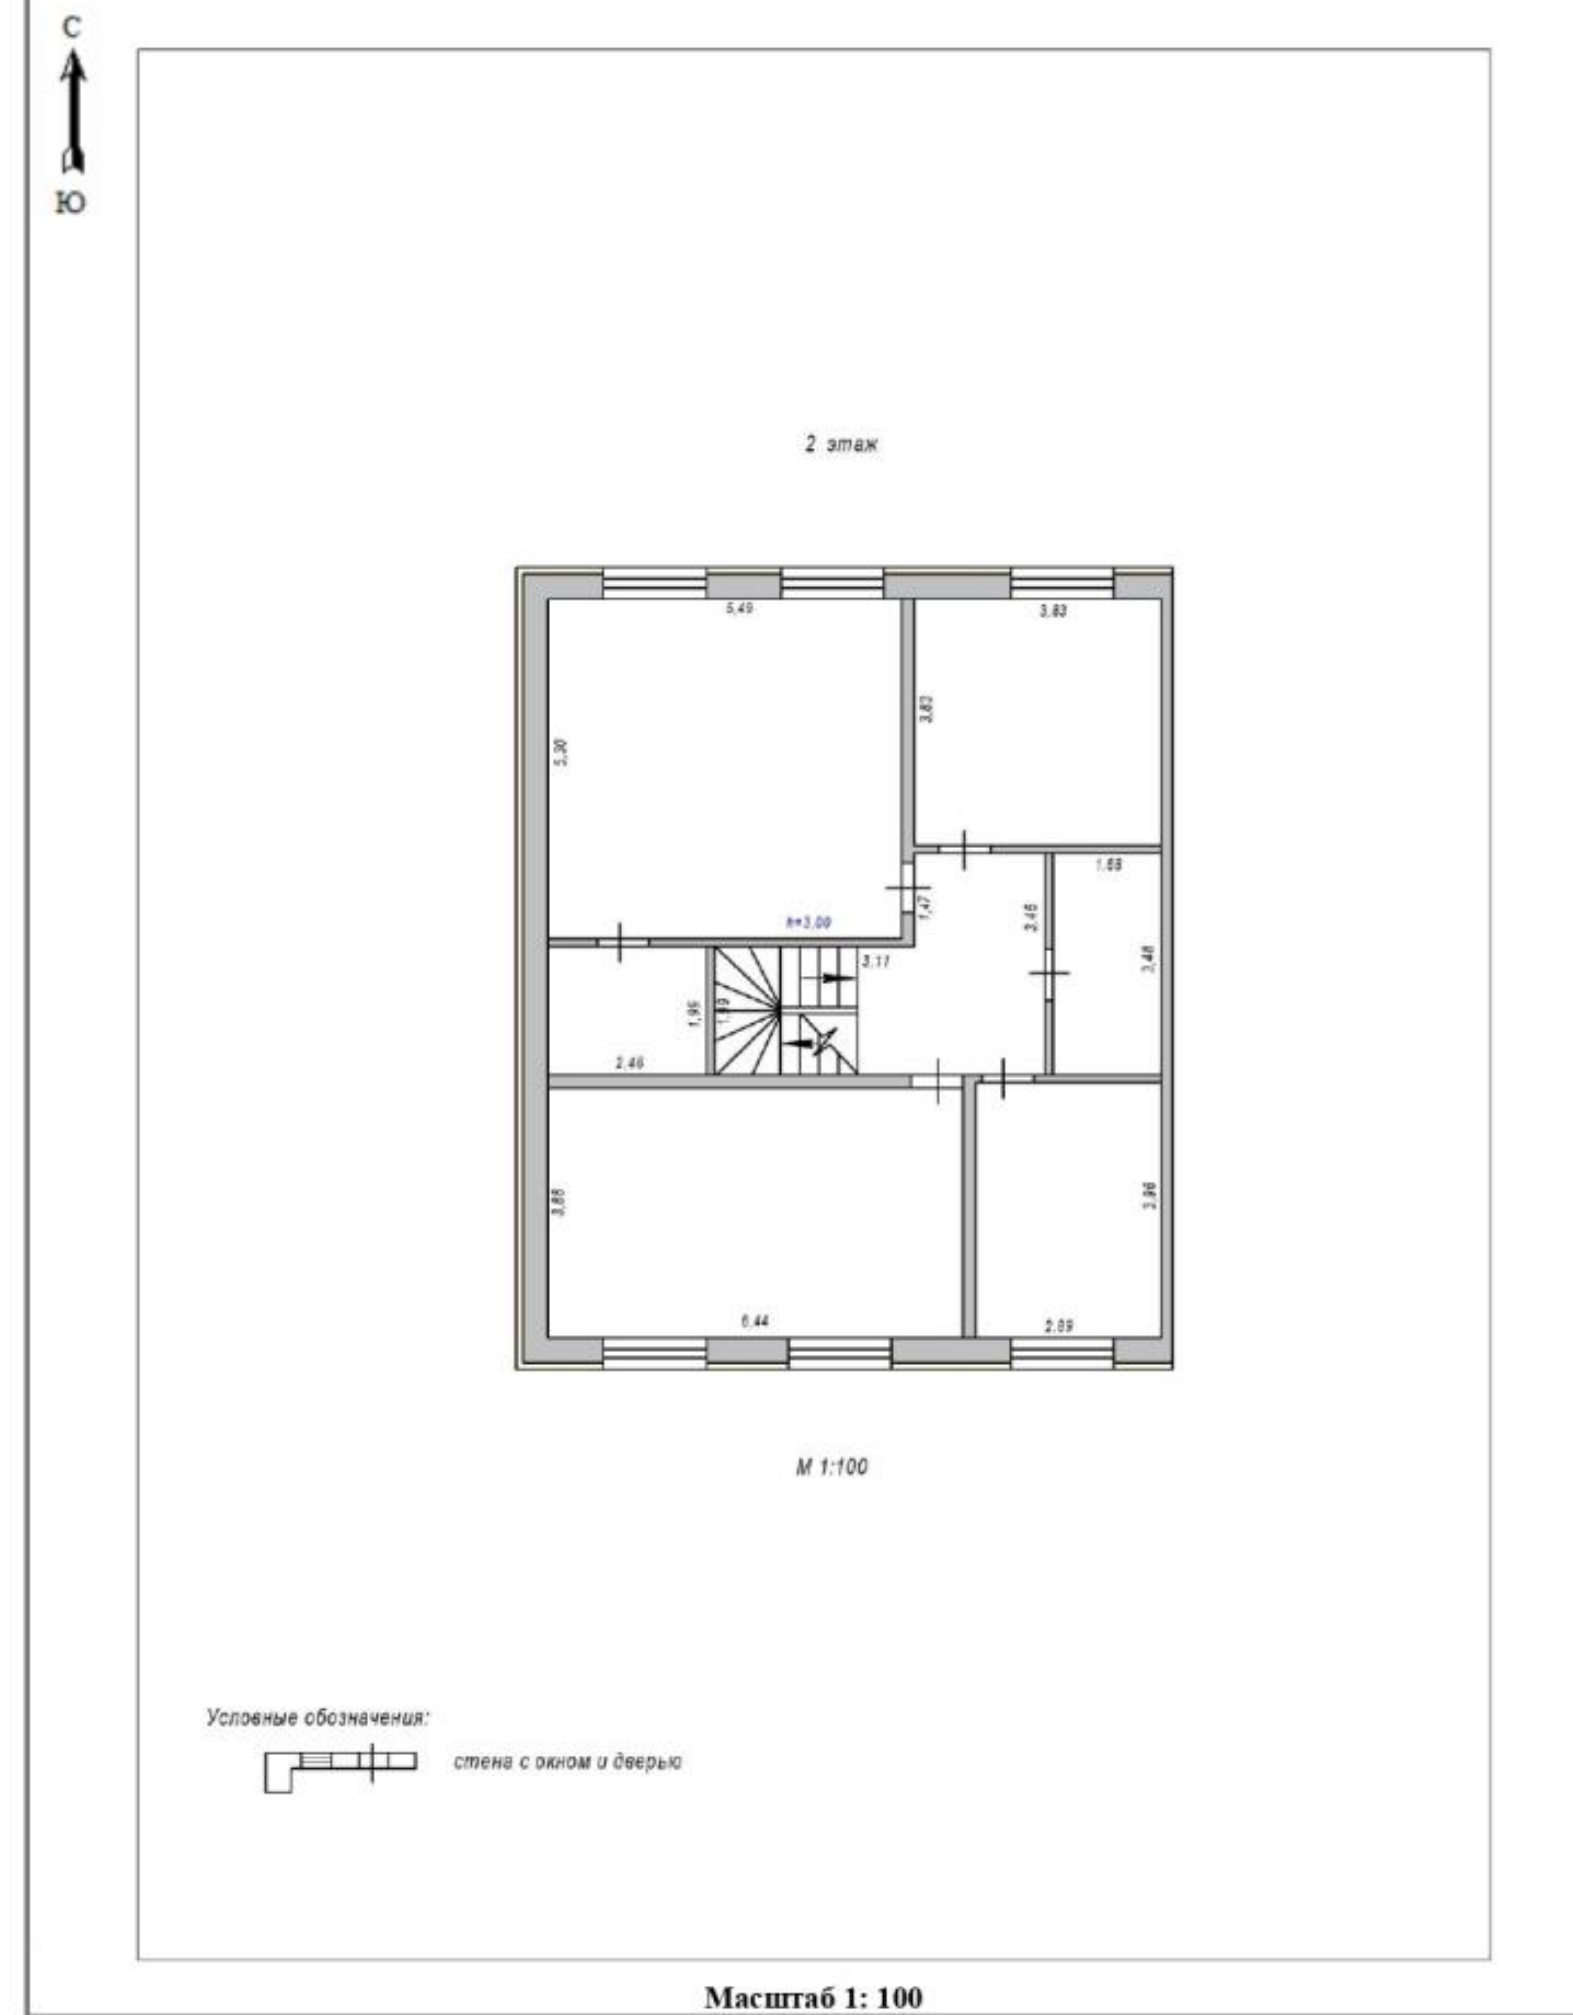

тел: **+7 (912)-891-11-11**

andoskingroup.ru

План этажа

План этажа

Двухэтажный дом 230 кв.м. в Магнитогорске

Поселок «Малиновый», Малиновая, 4. Участок 7 сот.

Общая площадь: 230 кв.м

Материал: Газоблок