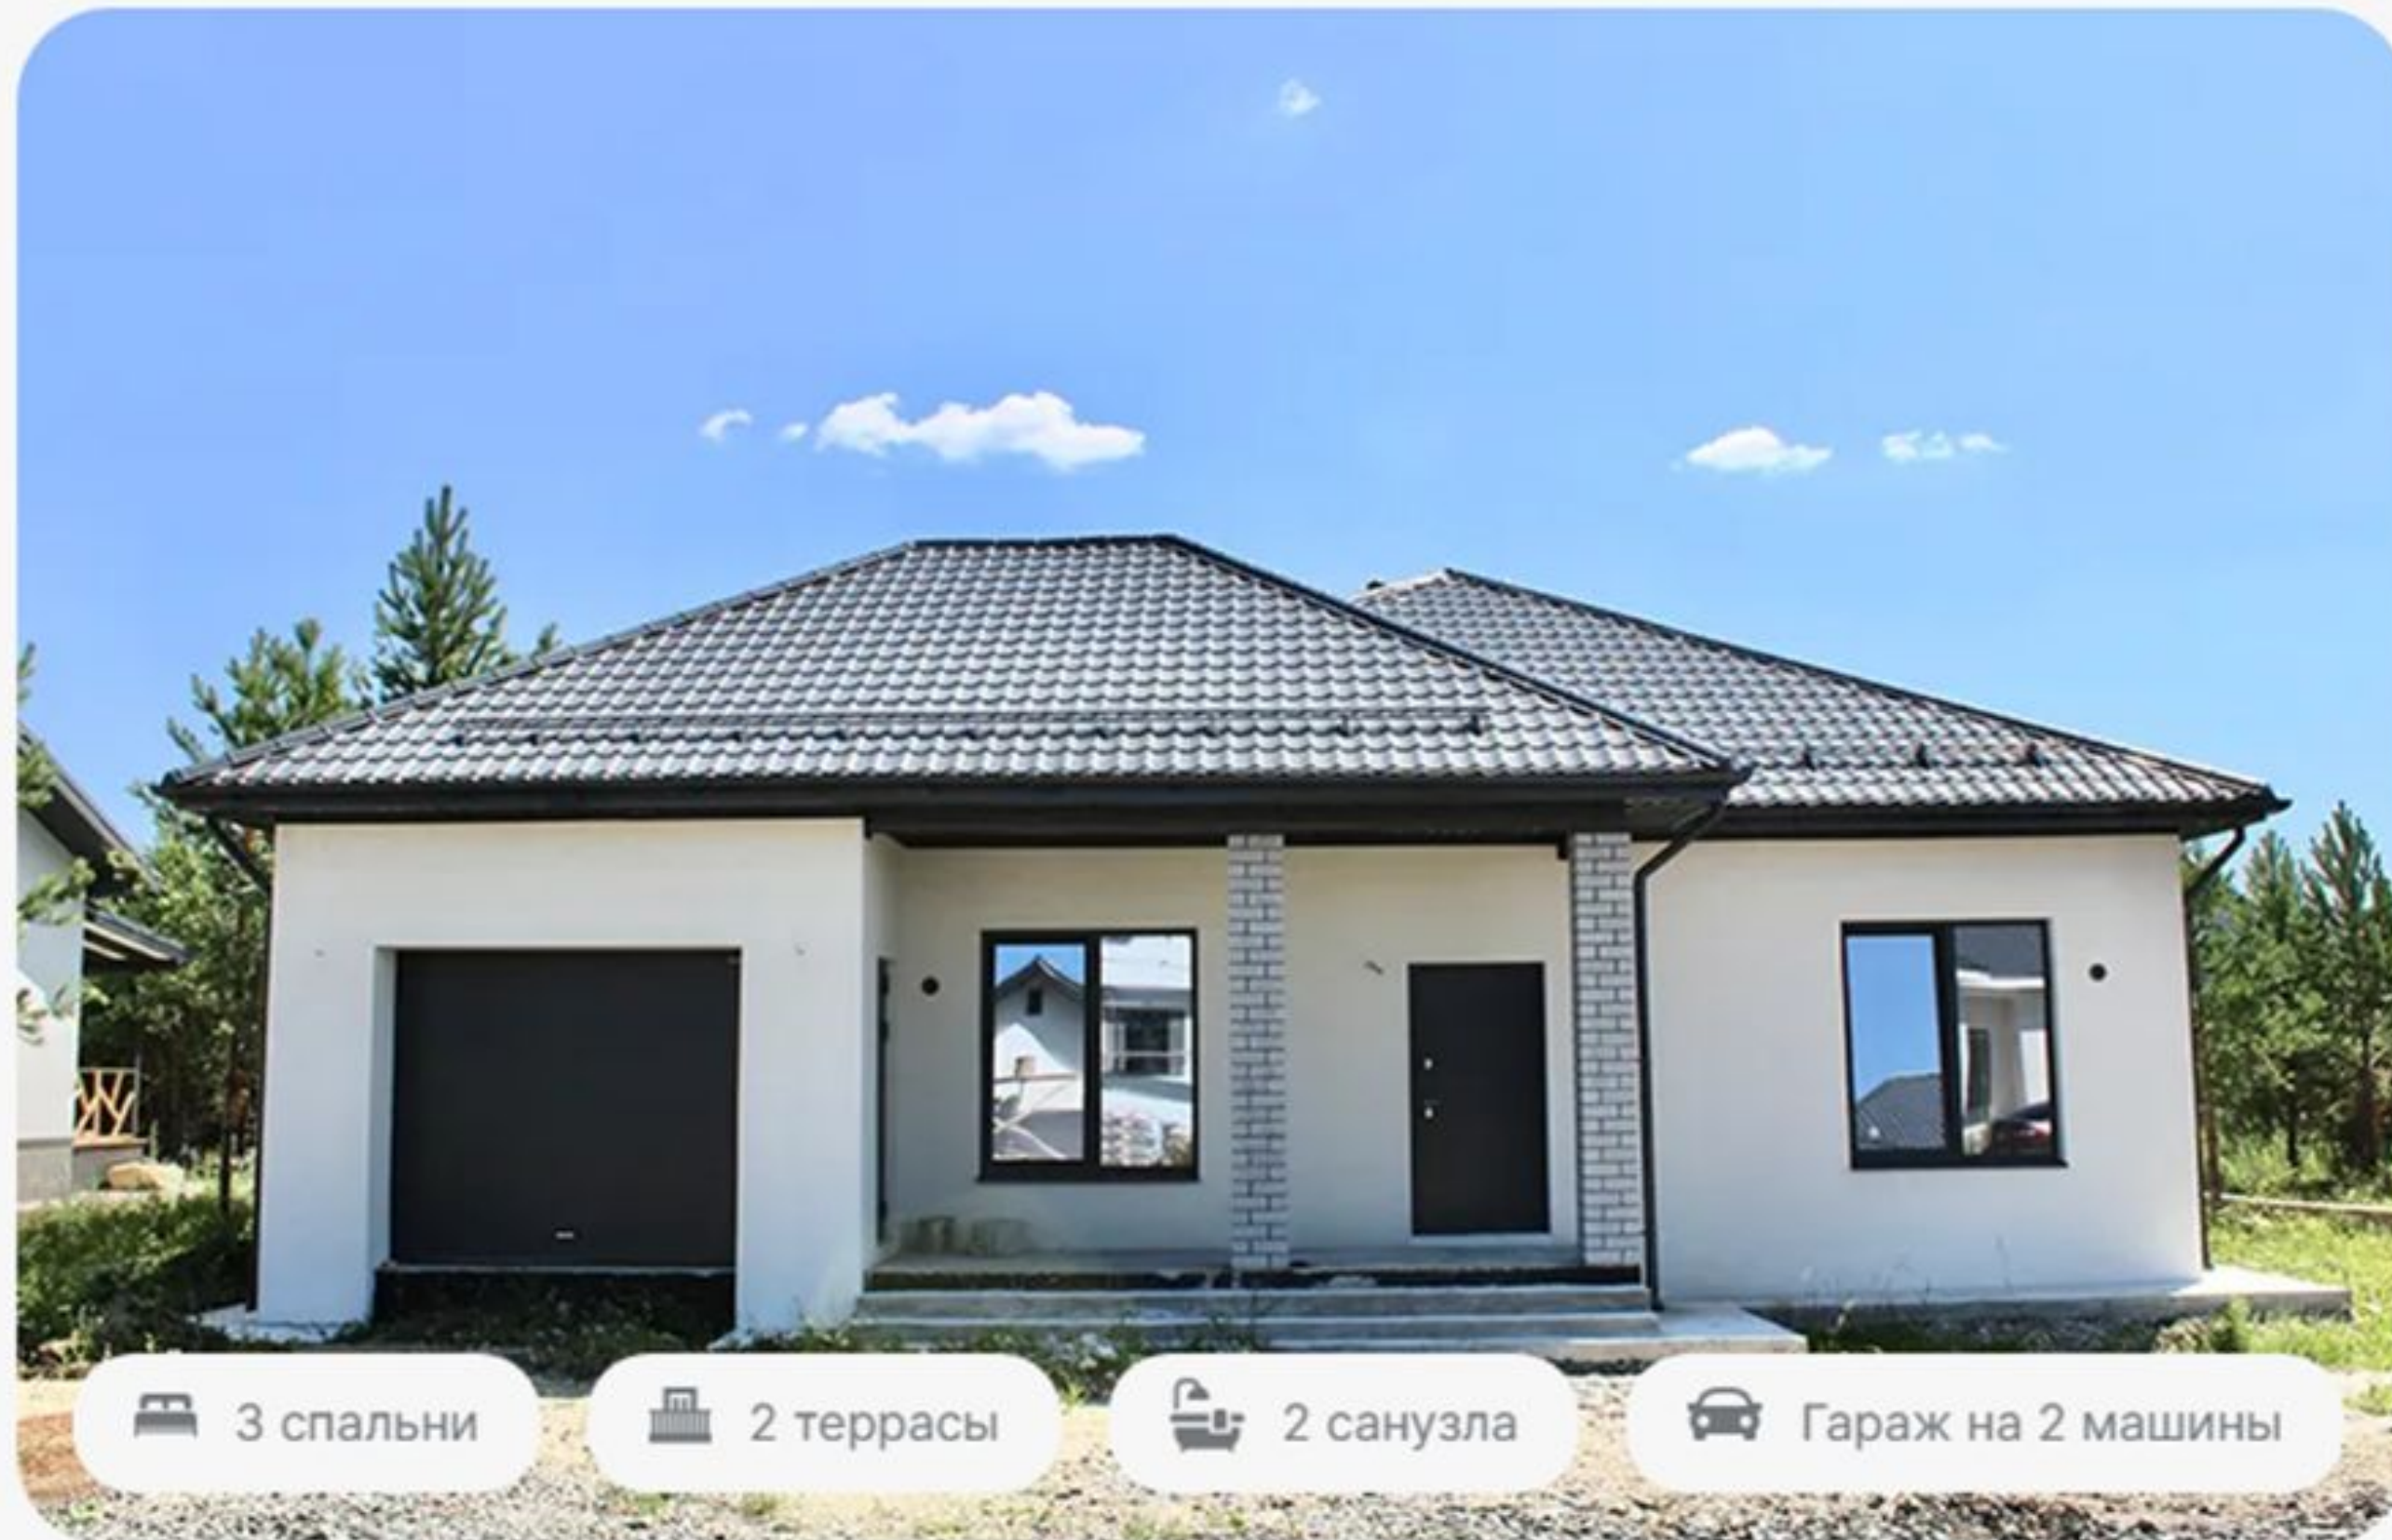

3 спальни

2 террасы

2 санузла

Гараж на 2 машины