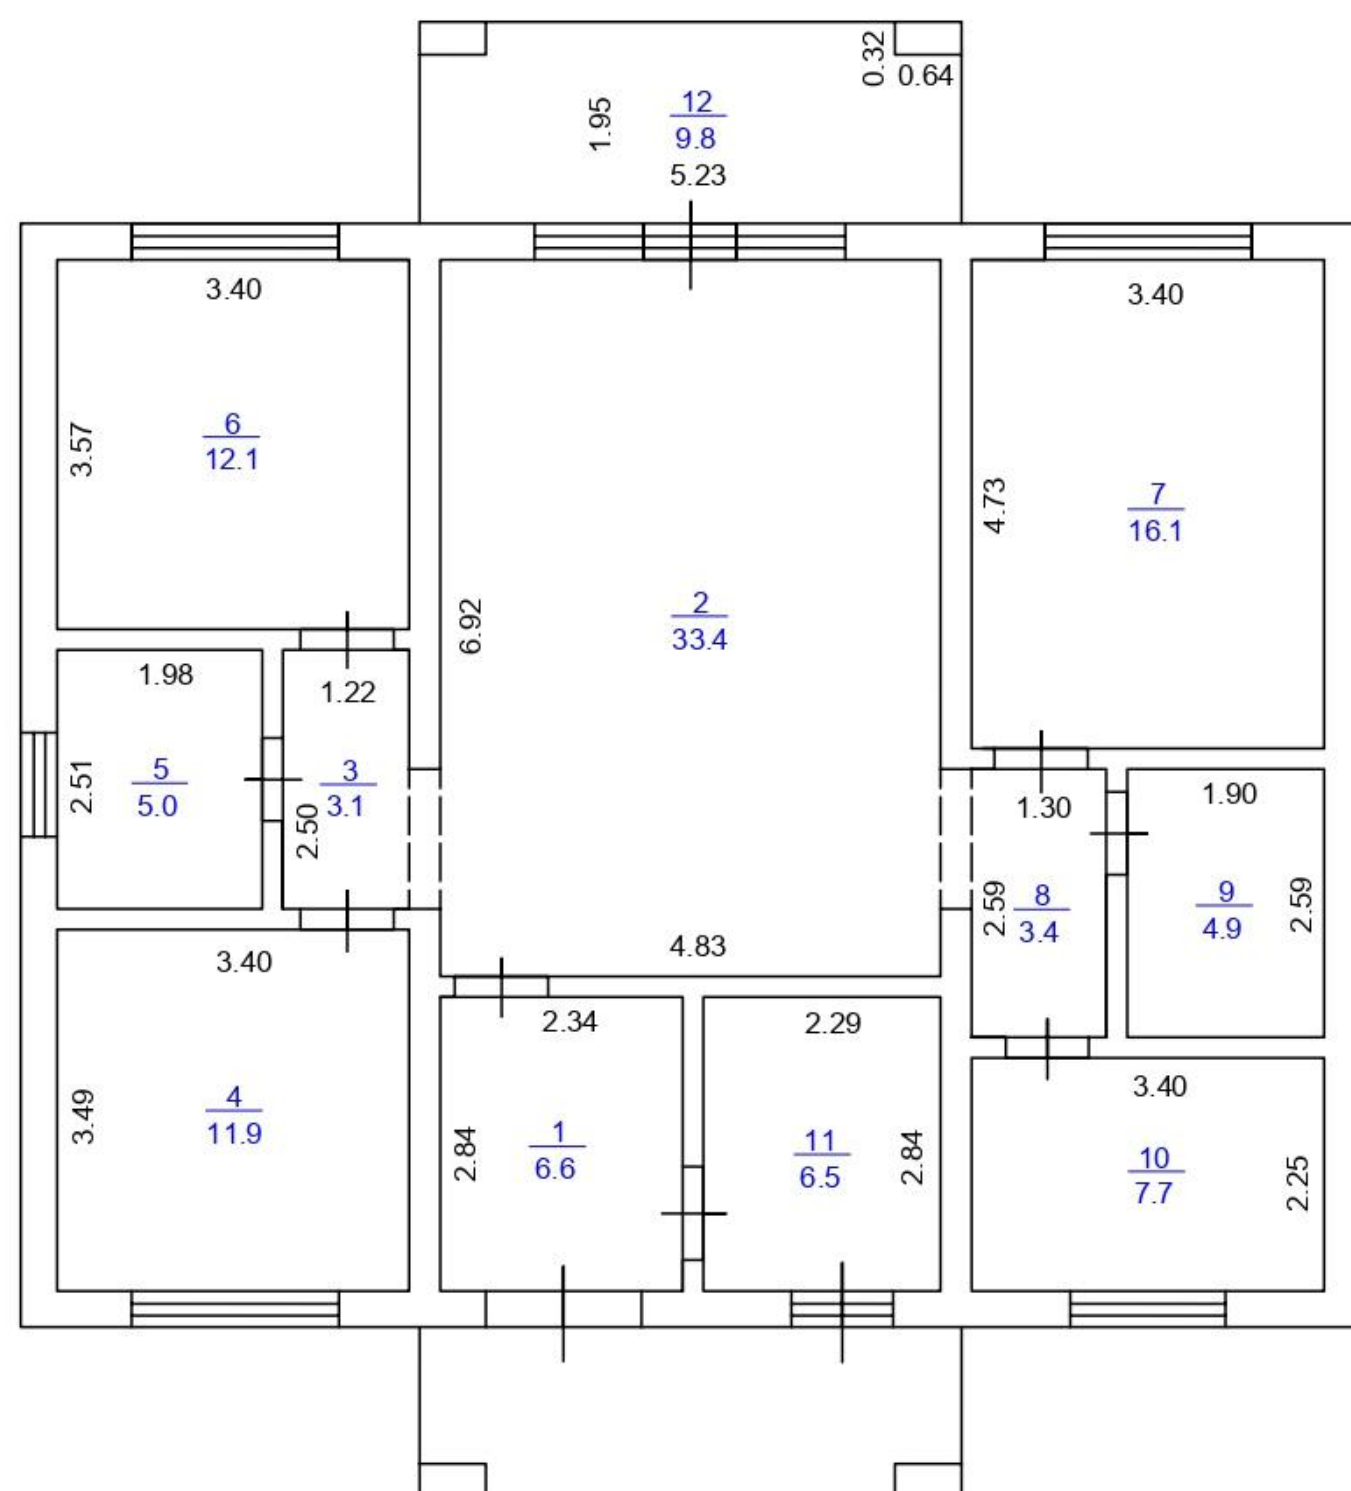

andoskingroup.ru

План этажа (части этажа)

1 этаж

Условные обозначения:

-  — ОКНО
-  — ДВЕРЬ
-  — стены, перегородки
-  — номер помещения / площадь помещения
-  — линейный размер (м)
-  — сантехническое оборудование