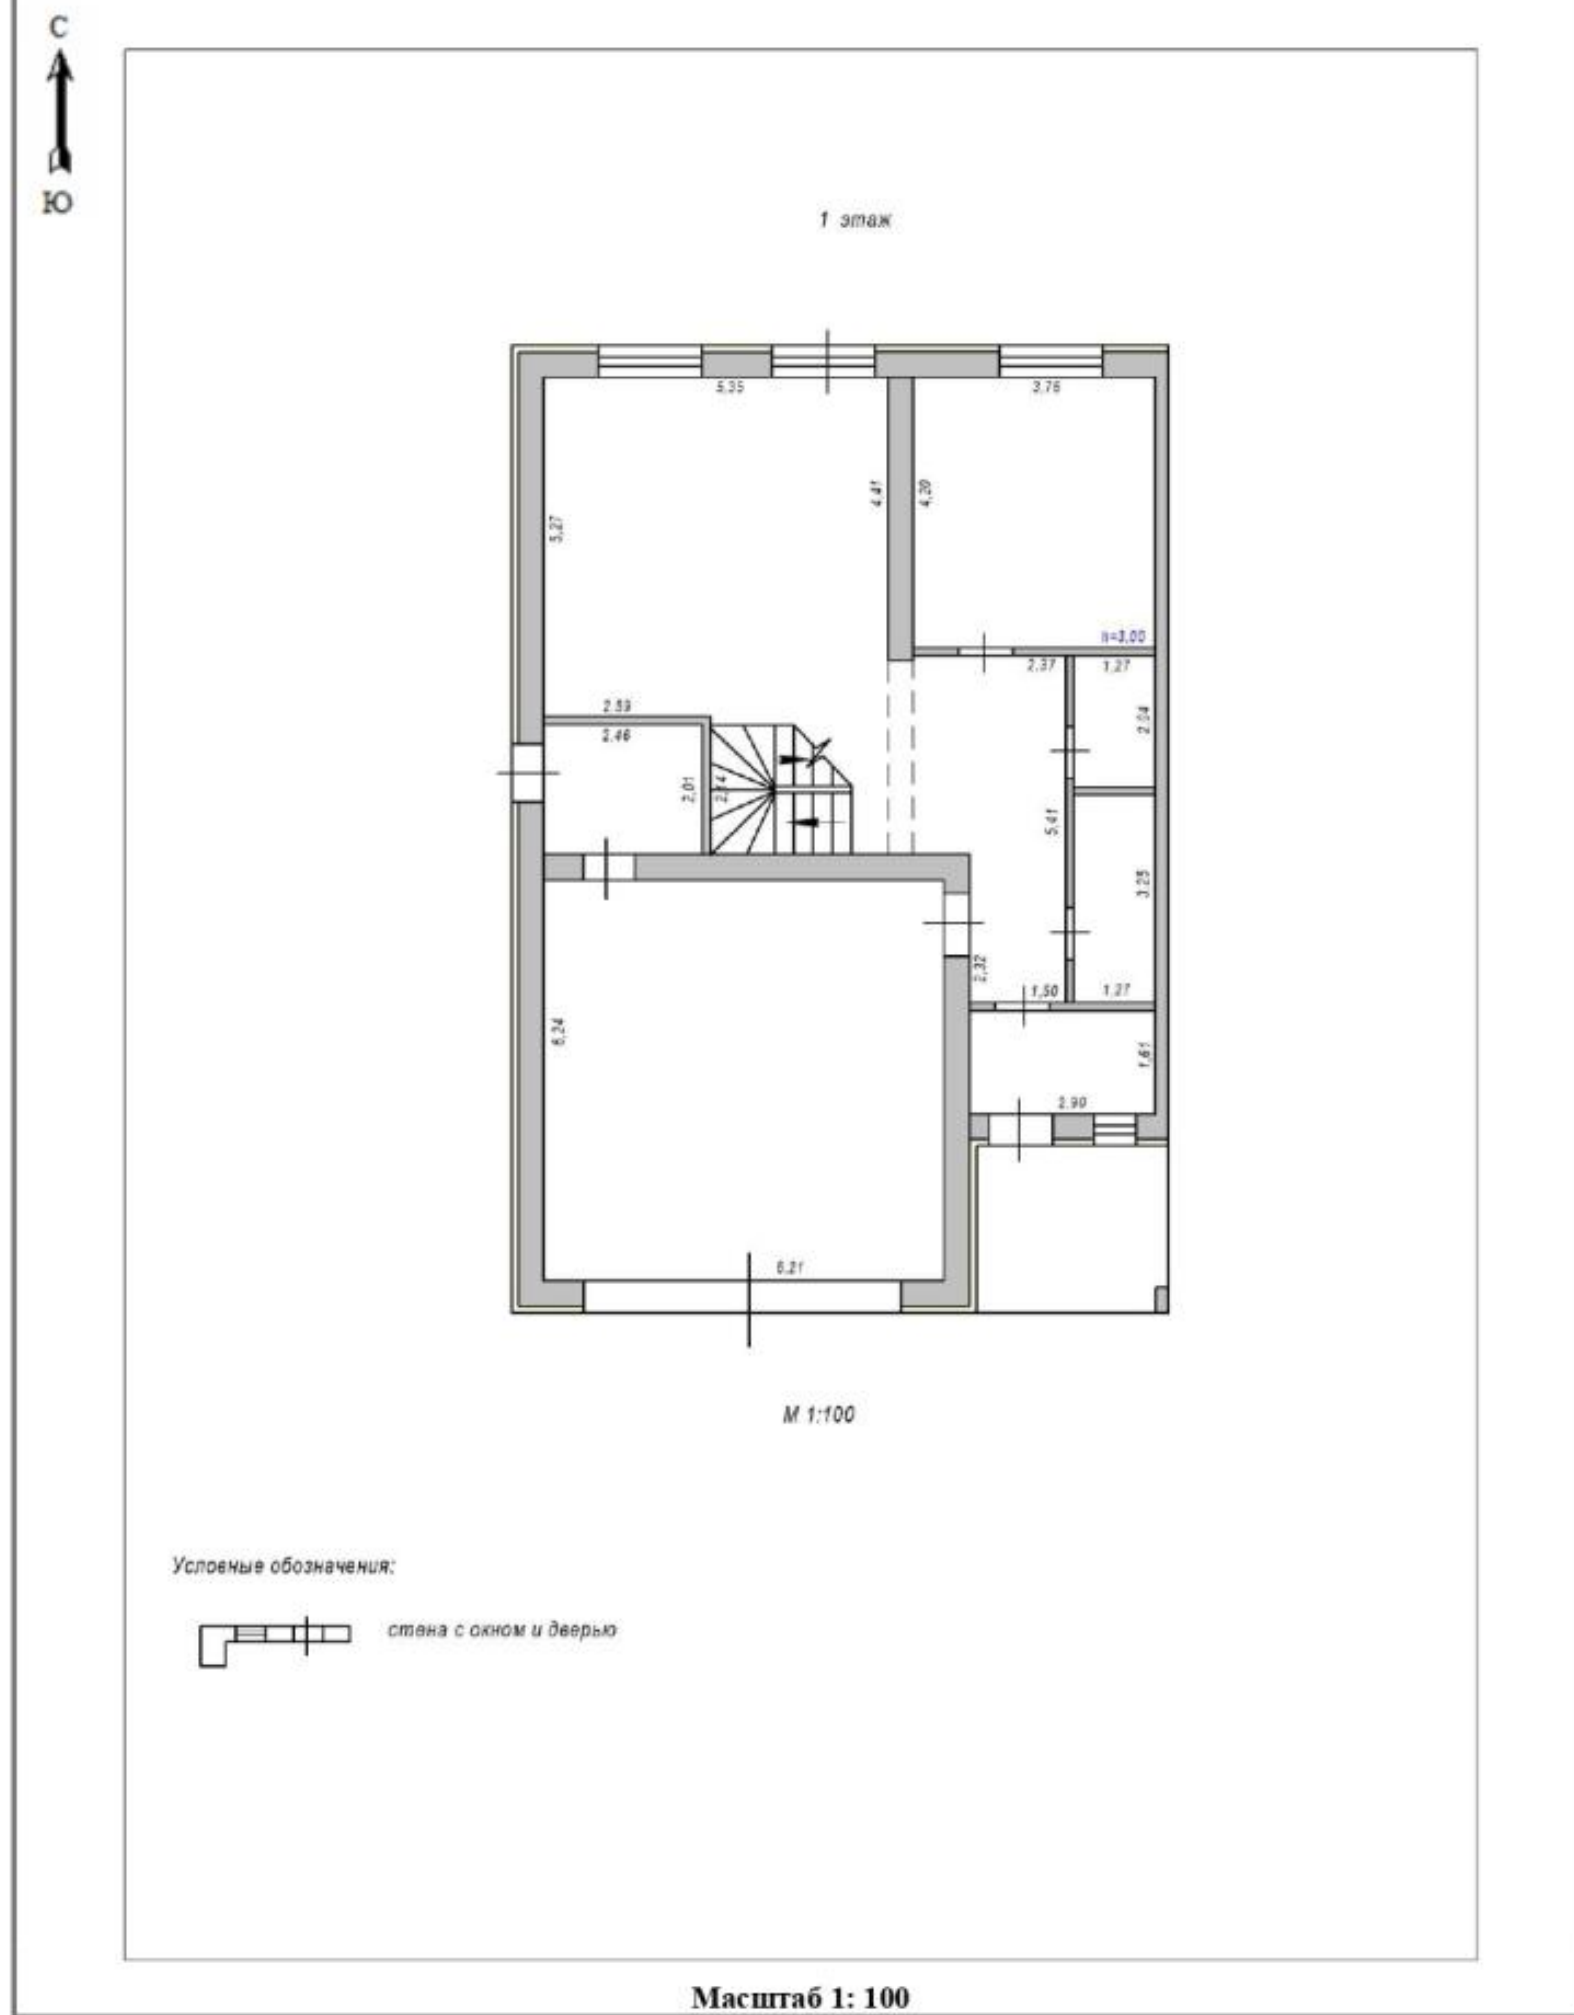

План этажа

Двухэтажный дом 230 кв.м. в Магнитогорске

Поселок «Малиновый», Малиновая, 4. Участок 7 сот.

Общая площадь: 230 кв.м

Материал: Газоблок

Участок: 7 соток

1 комплектация: Предчистовая

13 млн. р.

Записаться на просмотр дома:

тел: **+7 (912)-891-11-11**

andoskingroup.ru