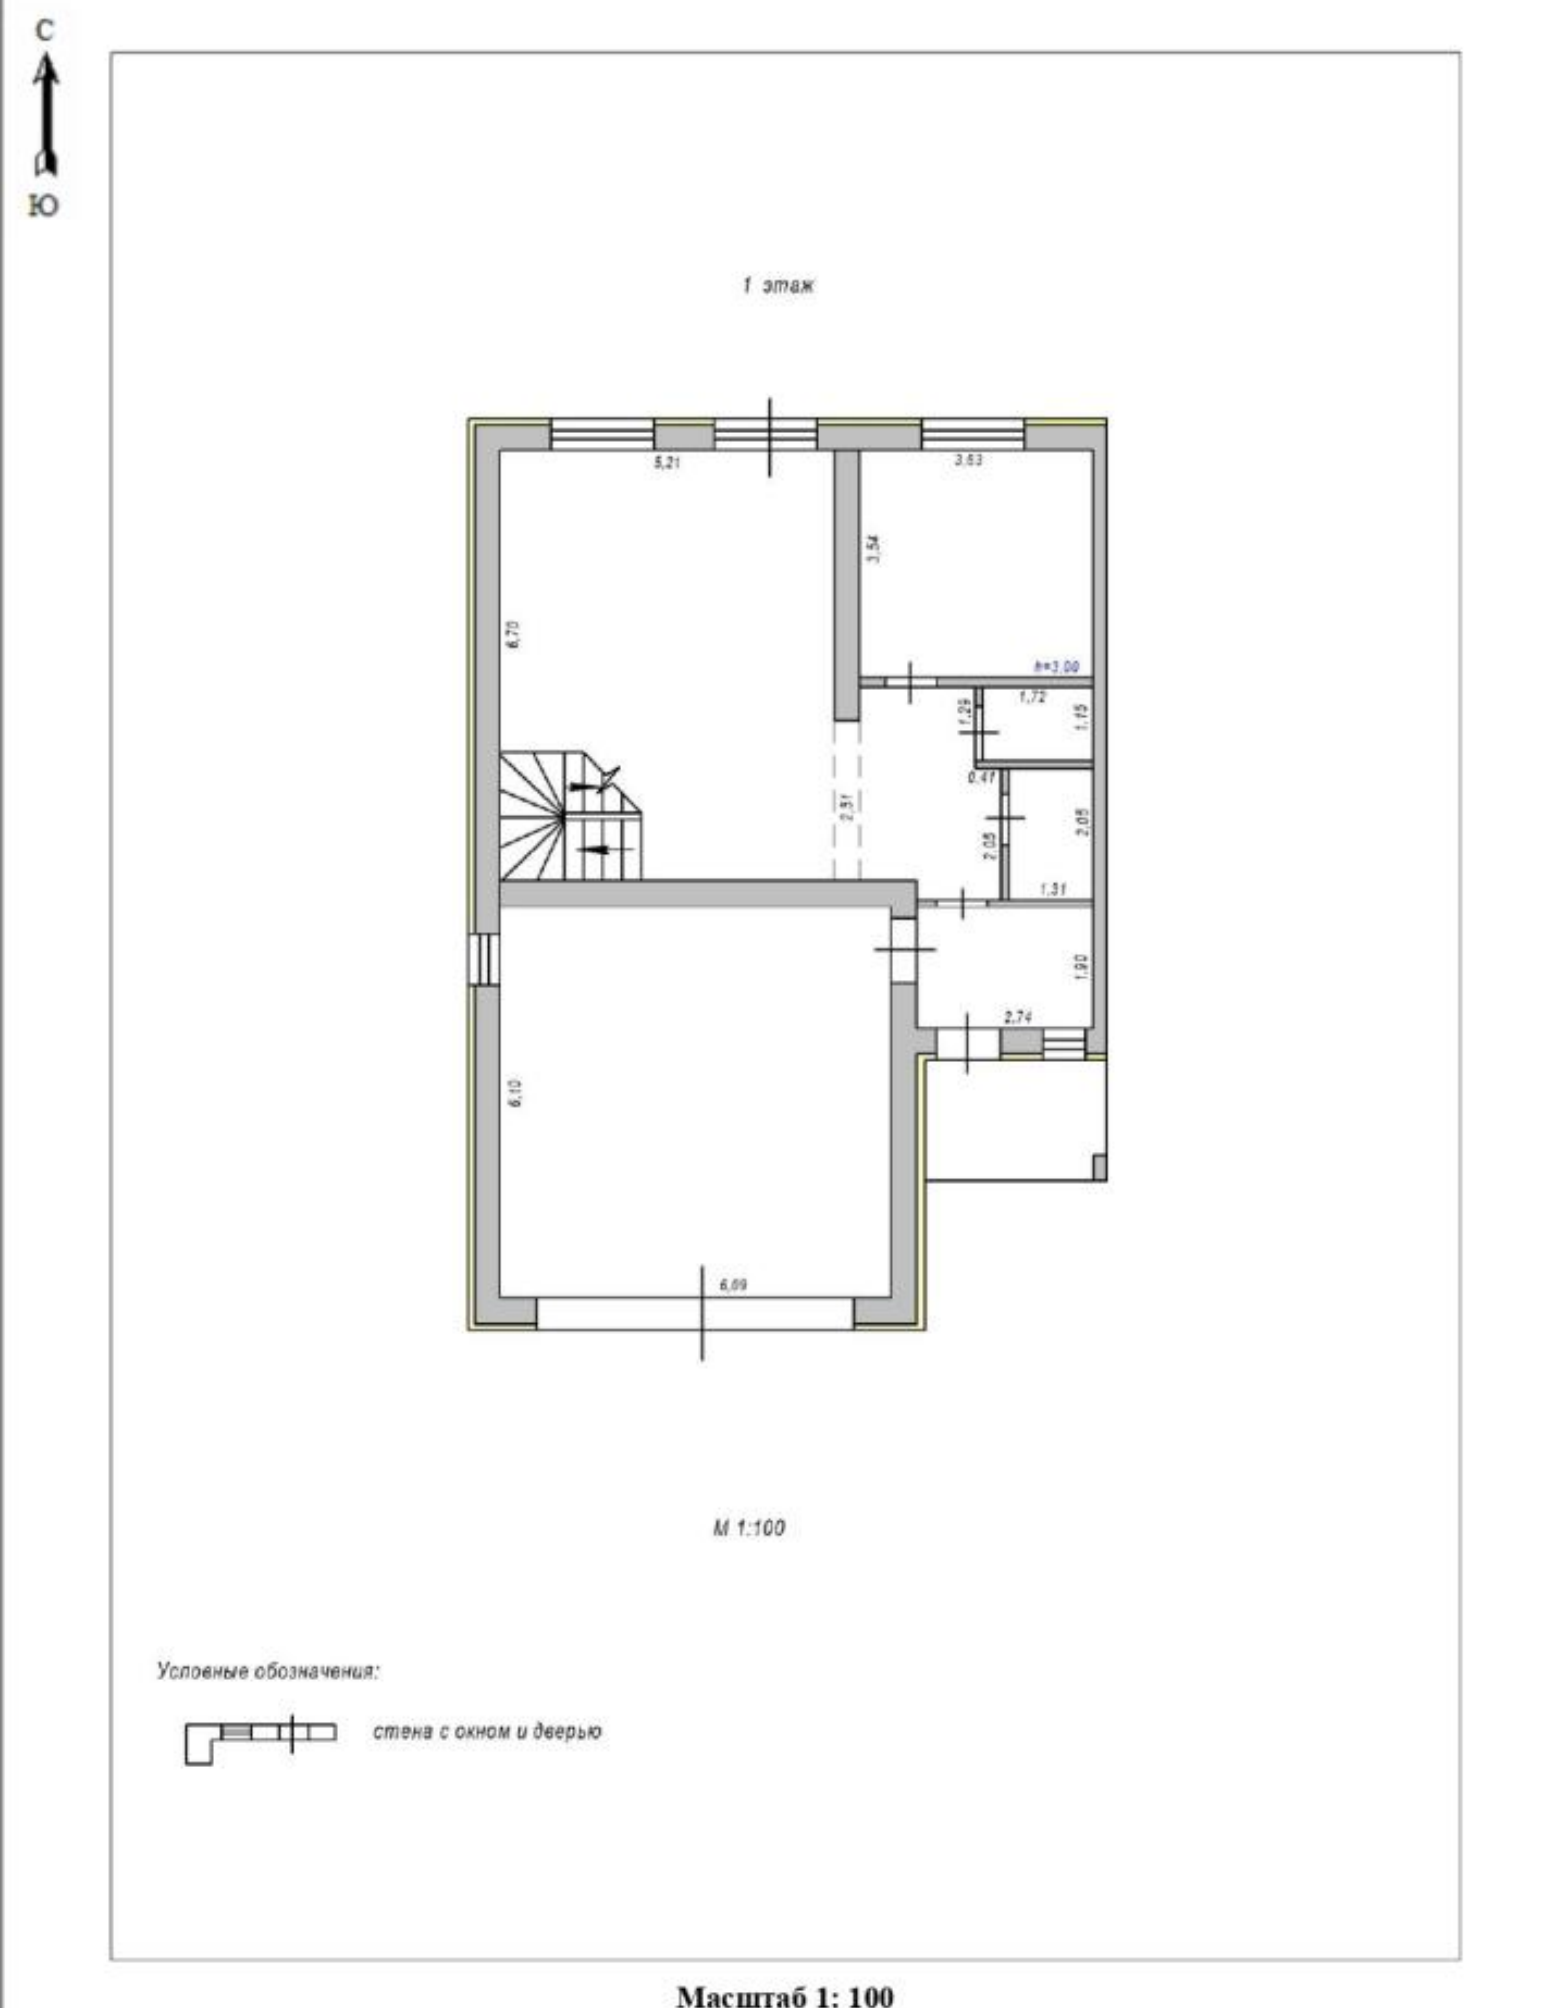

План этажа

Двухэтажный дом 190 кв.м. в Магнитогорске

Поселок «Малиновый», Малиновая, 4 к3. Участок 5 сот.

Общая площадь: 190 кв.м

Материал: Газоблок

Участок: 5 соток

1 комплектация: Предчистовая

11.5 млн. р.

Записаться на просмотр дома:

тел: **+7 (912)-891-11-11**

andoskingroup.ru