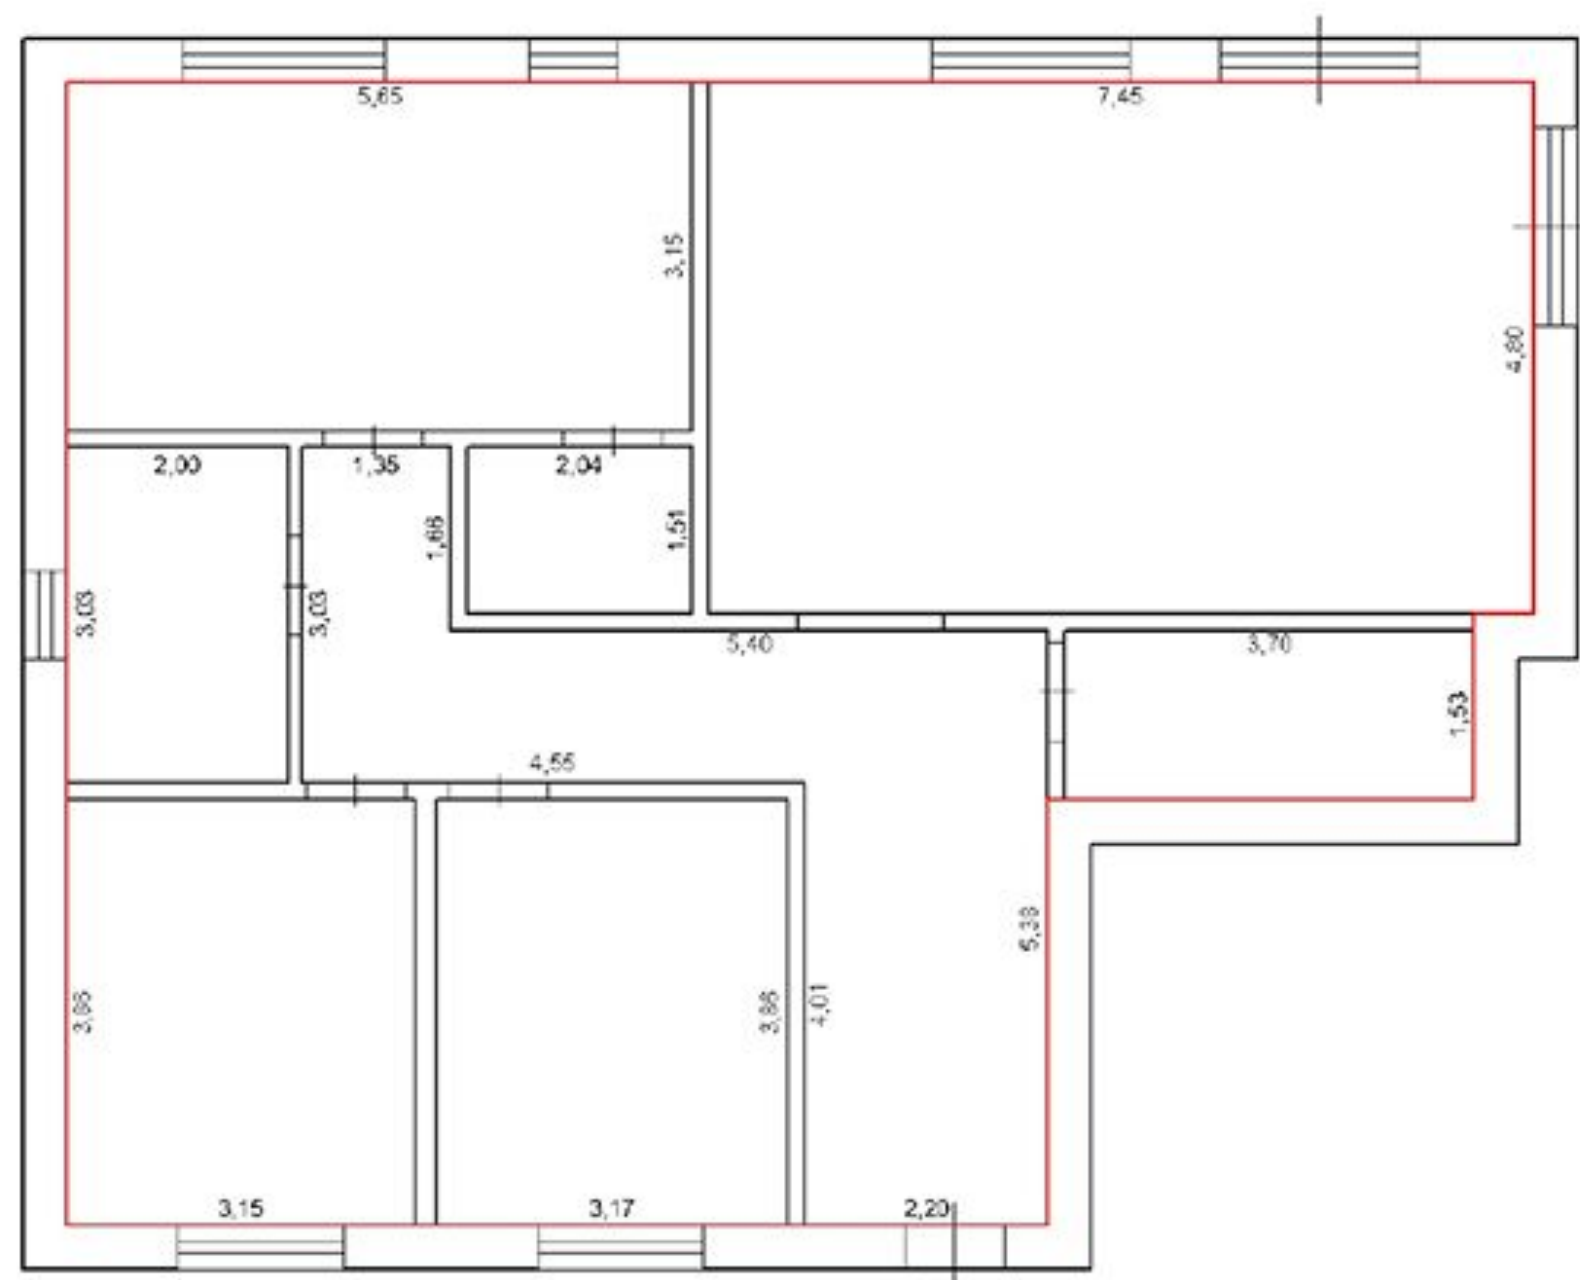

12.9 млн. р.

Записаться на просмотр дома:

тел: **+7 (912)-891-11-11**

andoskingroup.ru

Этаж № 1

План этажа

Масштаб 1:100

Условные обозначения: условные обозначения представлены в конце раздела