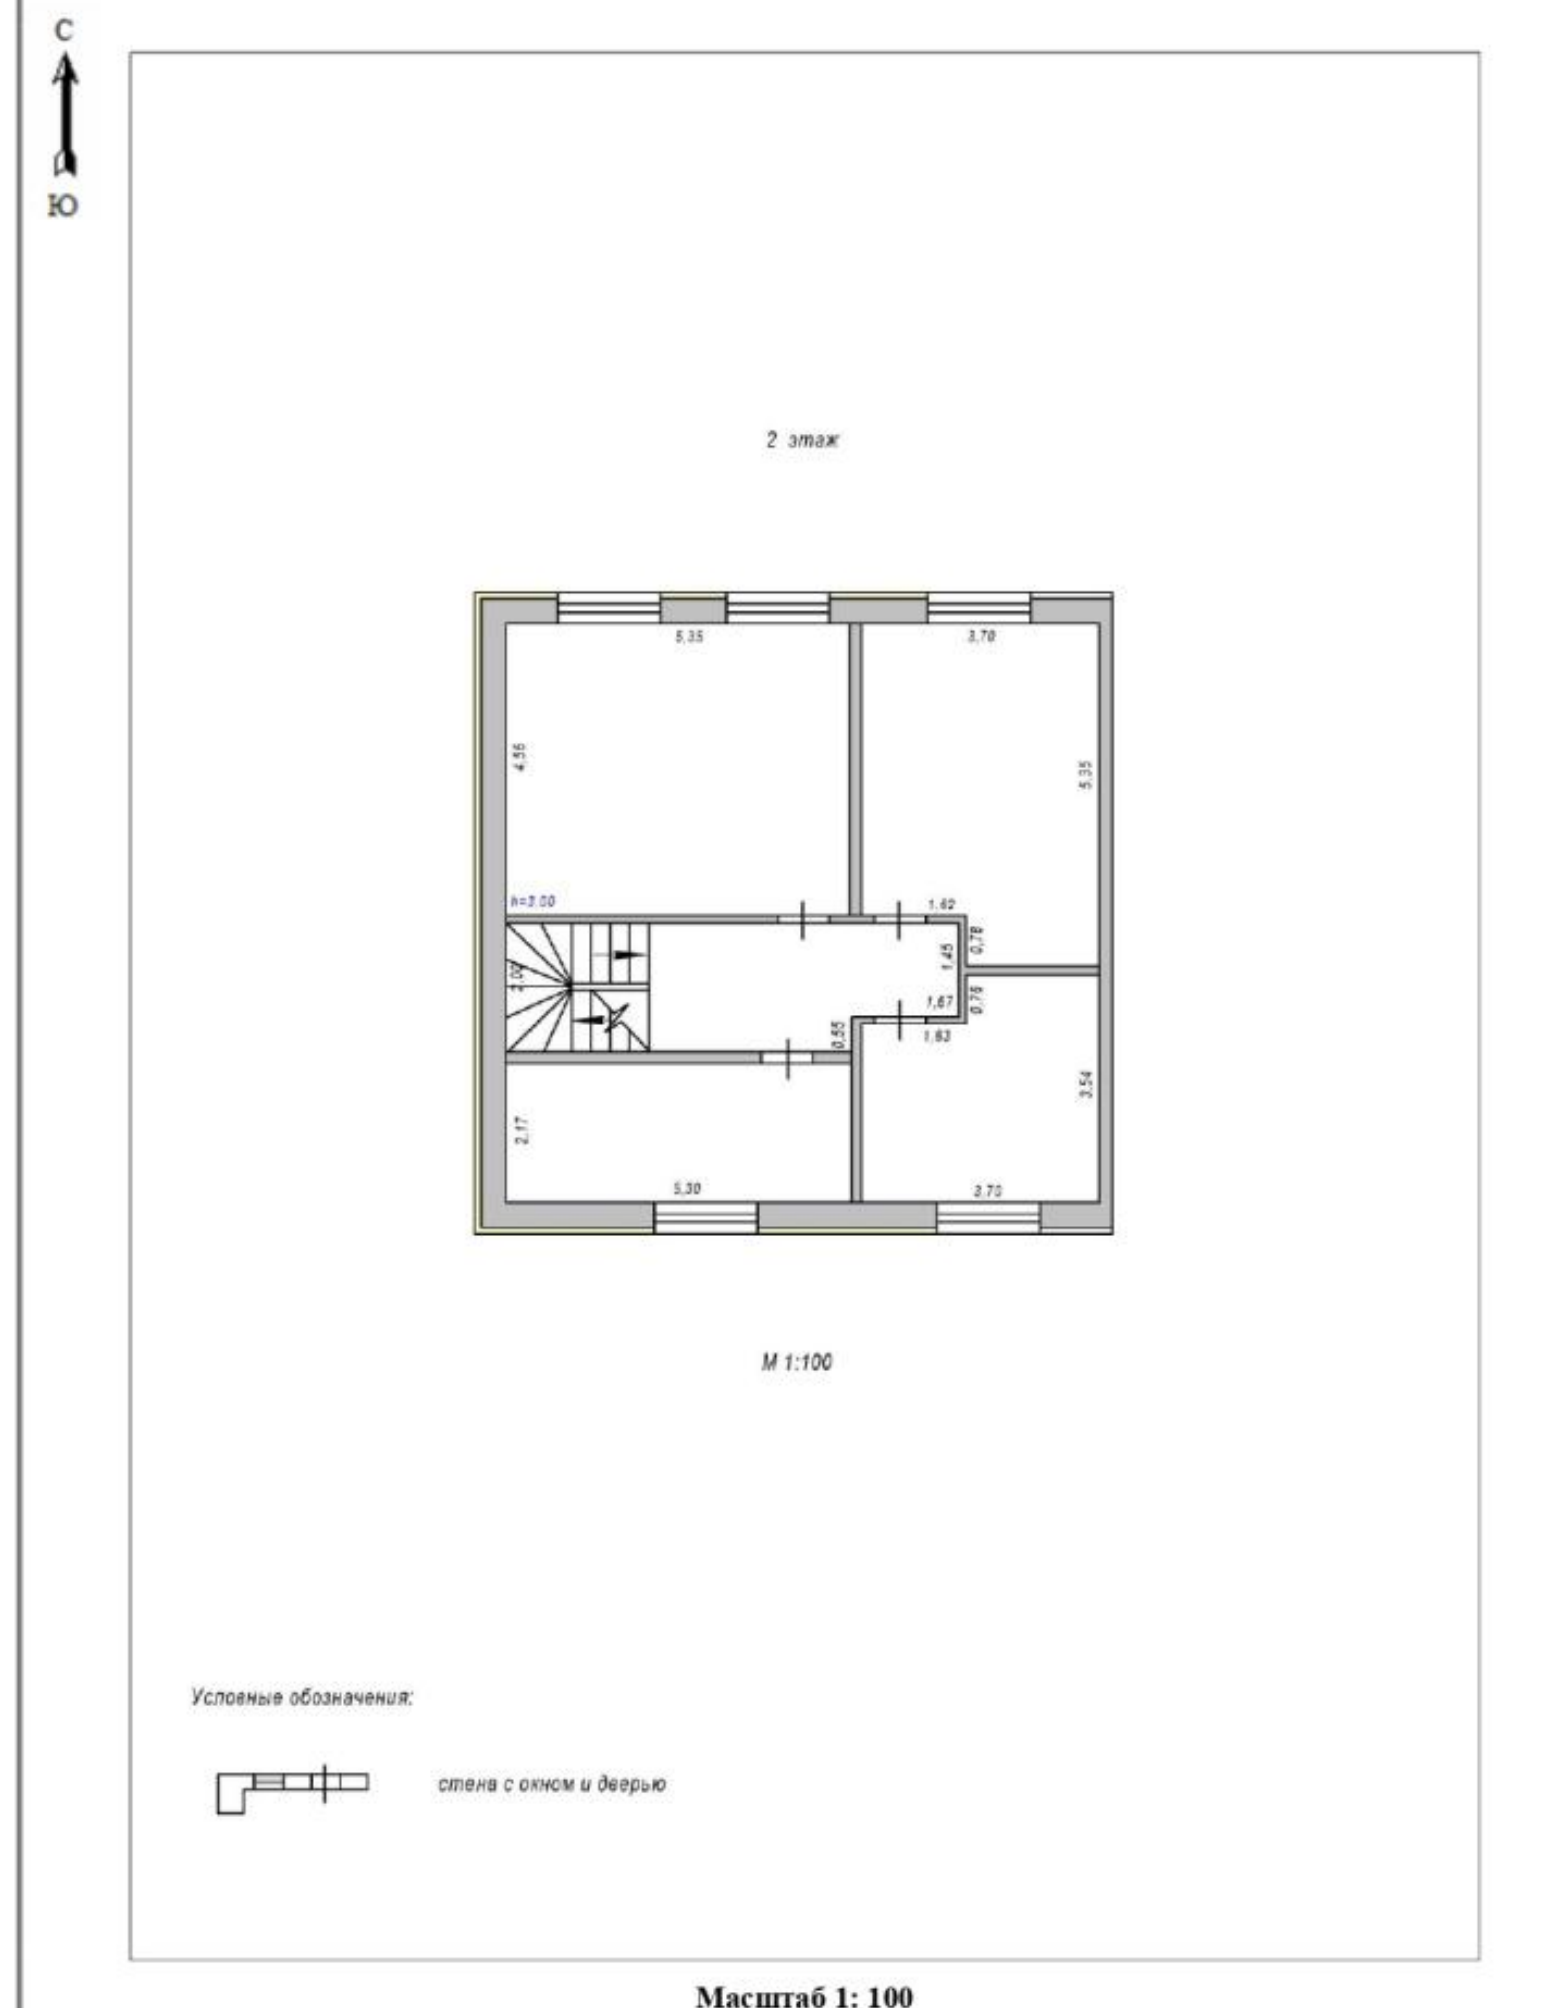

План этажа

Двухэтажный дом 190 кв.м. в Магнитогорске

Поселок «Малиновый», Малиновая, 4 к3. Участок 5 сот.

Общая площадь: 190 кв.м

Материал: Газоблок

Участок: 5 соток

1 комплектация: Предчистовая

11.5 млн. р.

Записаться на просмотр дома:

тел: **+7 (912)-891-11-11**

andoskingroup.ru