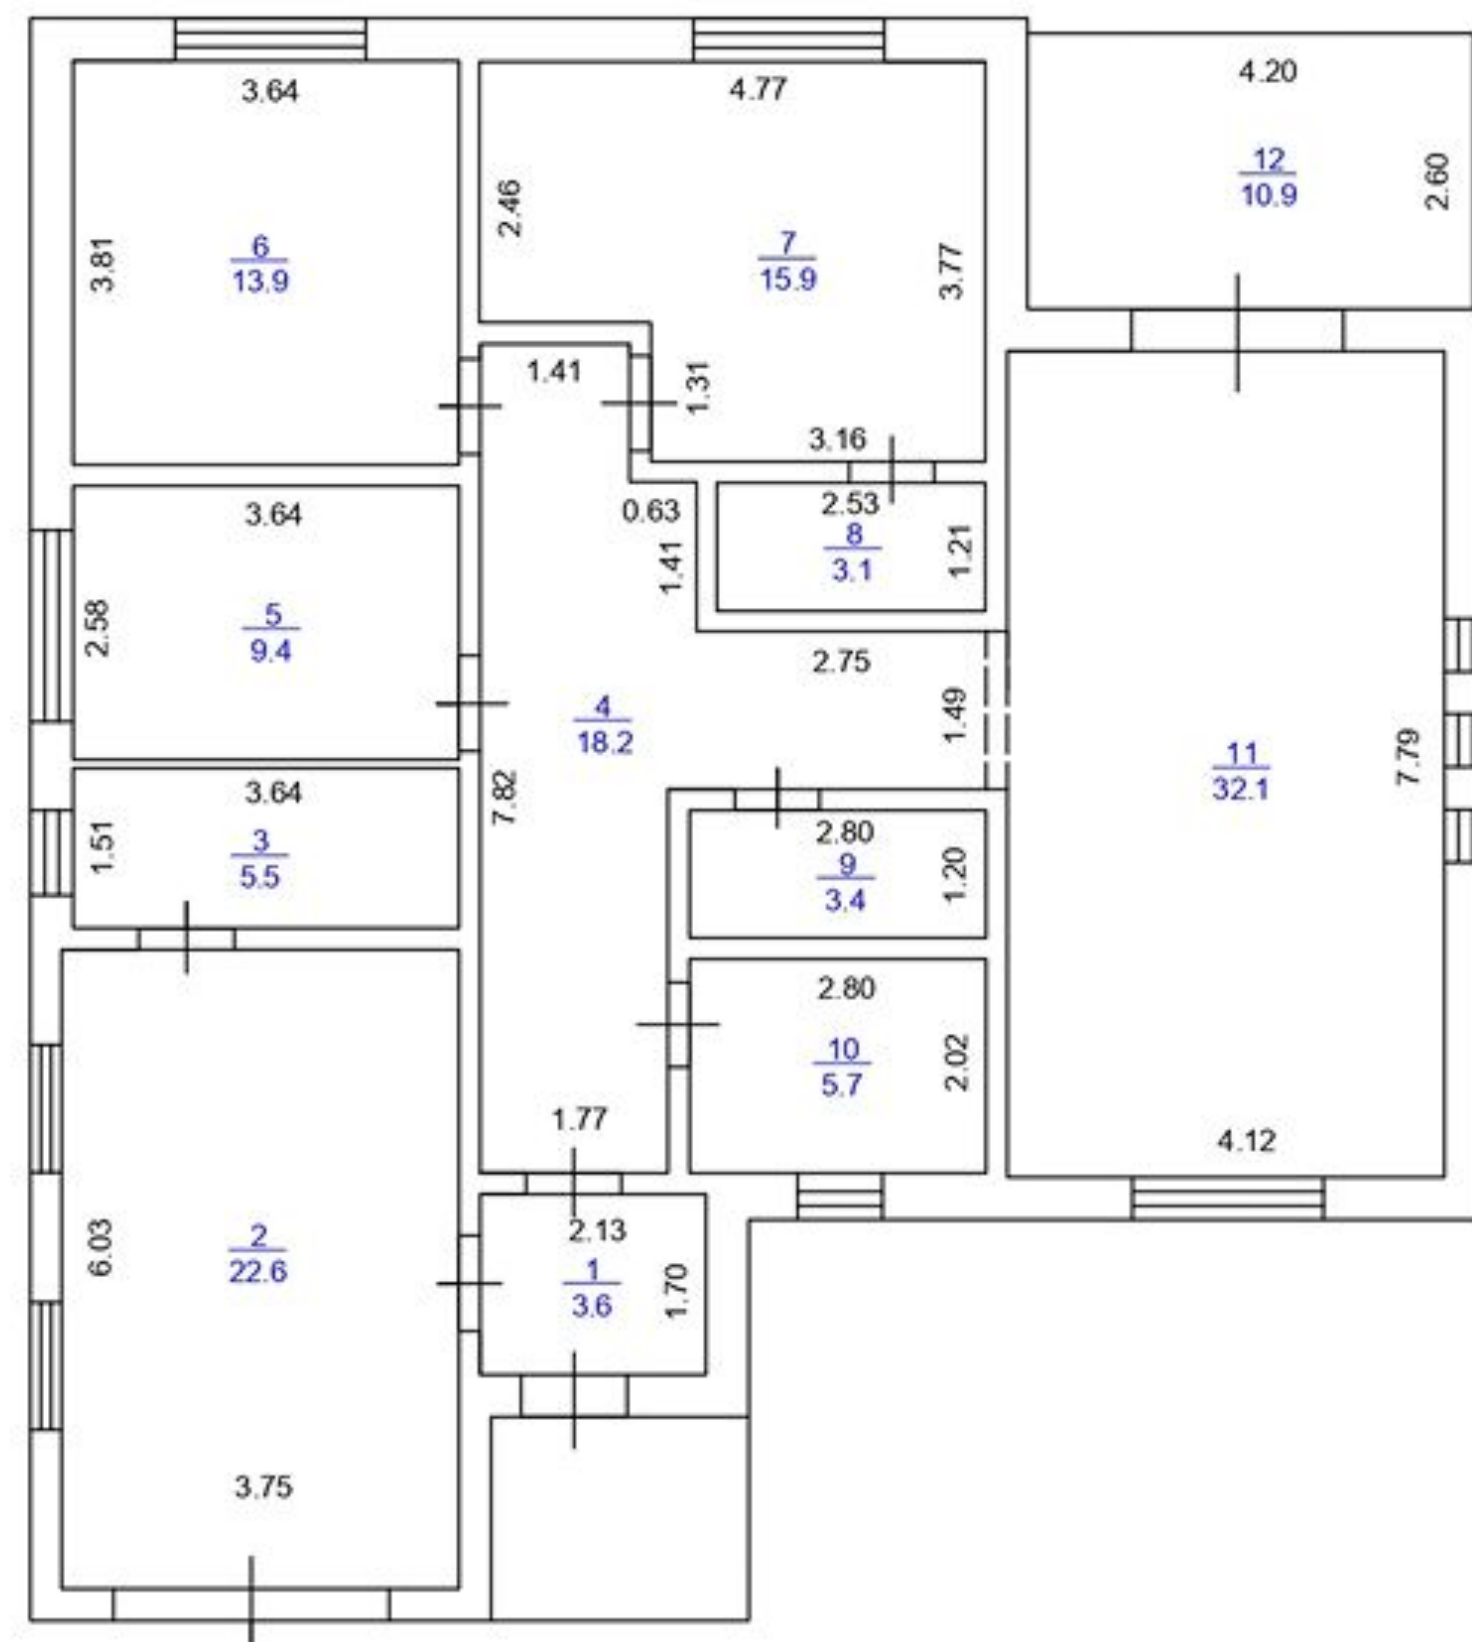

ТЕХНИЧЕСКИЙ ПЛАН ЗДАНИЯ

План этажа (части этажа)

1 этаж

Условные обозначения:

— окно

— дверь

— стены, перегородки

— номер помещения / площадь помещения

— линейный размер (м)

— сантехническое оборудование

Масштаб: 1:100

Одноэтажный дом 154 кв.м. в Екатеринбурге

Поселок «Зеленые кварталы», Вавилова, 42. Участок 8 сот.

Общая площадь: 154 кв.м

Материал: Газоблок

Участок: 8 соток

2 комплектации: Черновая, предчистовая

12.1 млн. р.

Записаться на просмотр дома:

тел: **+7 (912)-891-11-11**

andoskingroup.ru