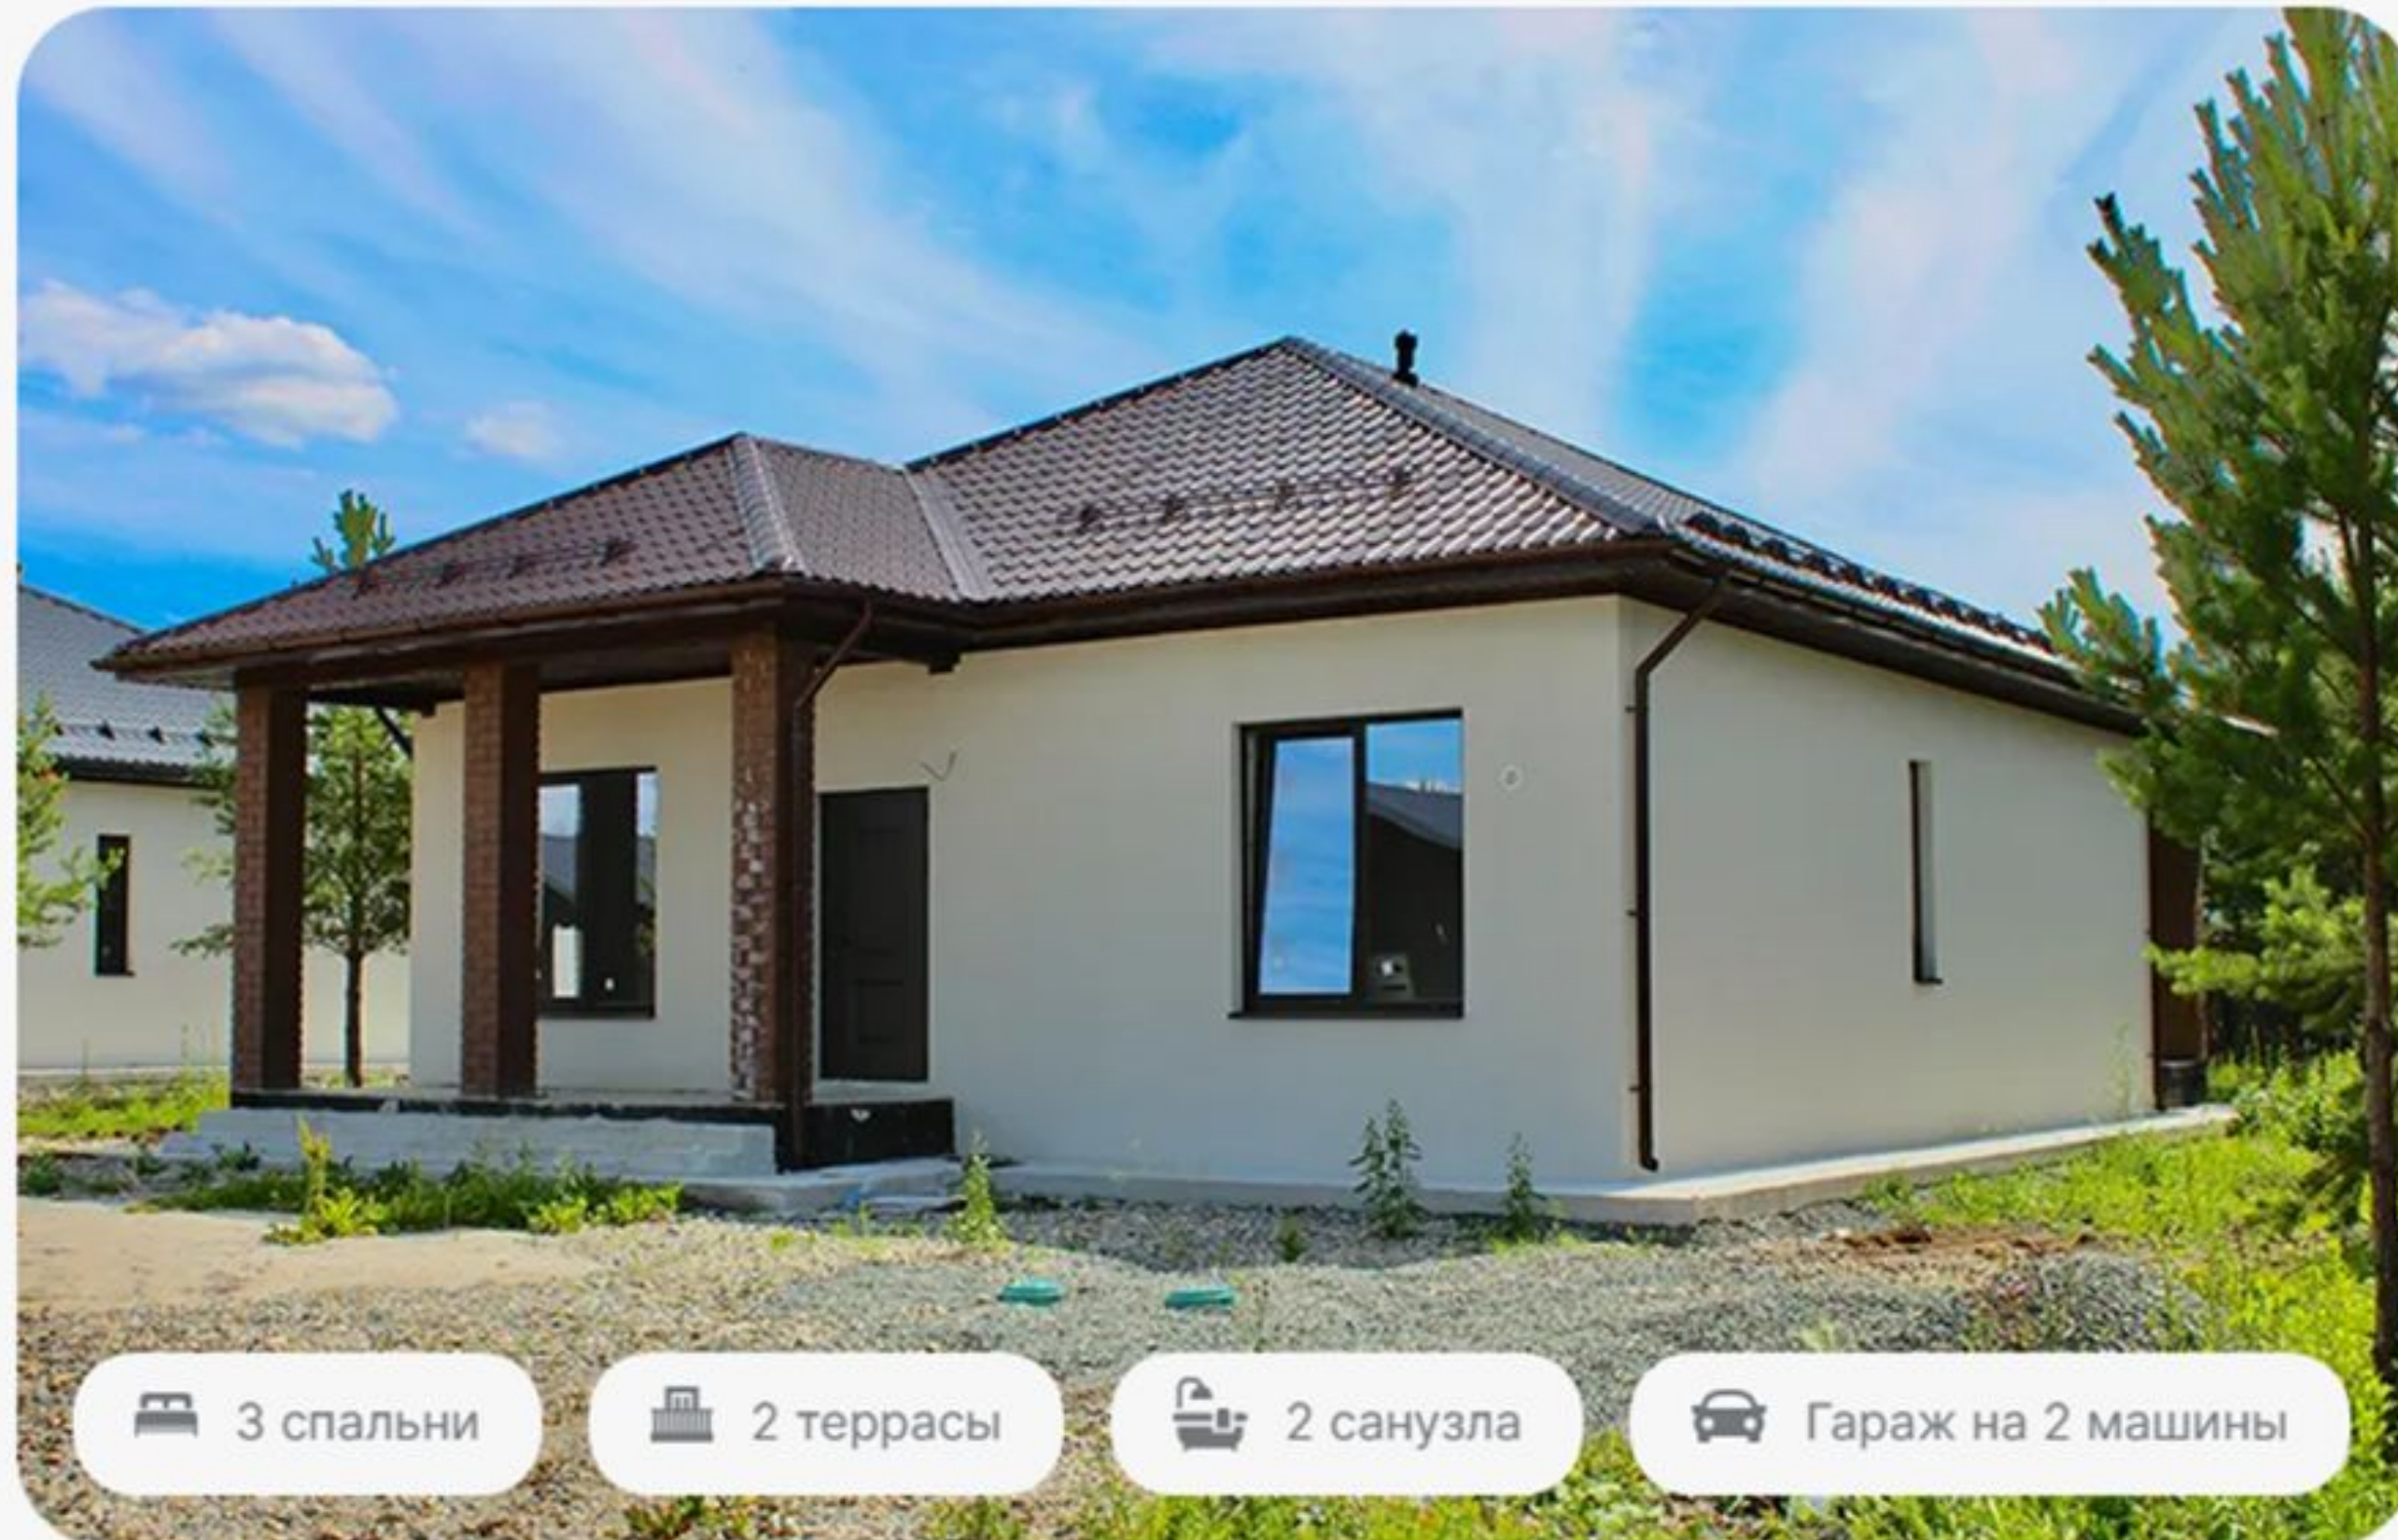

Масштаб: 1:100

Одноэтажный дом 134 кв.м. в Екатеринбурге

Поселок «Зеленые кварталы», Ломоносова, 32. Участок 7.8 сот.

Общая площадь: 134 кв.м

Материал: Газоблок

Участок: 7.8 соток

1 комплектация: Предчистовая

12.2 млн. р.

Записаться на просмотр дома:

тел: **+7 (912)-891-11-11**

andoskingroup.ru

Одноэтажный дом 123 кв.м. в Екатеринбурге

Поселок «Зеленые кварталы», Ломоносова, 30. Участок 7.6 сот.

Общая площадь: 123 кв.м

Поселок «Зеленые кварталы», Ломоносова, 30. Участок 7.6 сот.

Общая площадь: 123 кв.м

Материал: Газоблок

Участок: 7.6 соток

2 комплектации: Предчистовая, черновая

10.5 млн. р.

Записаться на просмотр дома:

тел: **+7 (912)-891-11-11**

andoskingroup.ru

 3 спальни

 2 террасы

 2 санузла

 Гараж на 2 машины

Одноэтажный дом 123 кв.м. в Екатеринбурге

Поселок «Зеленые кварталы», Ломоносова, 28. Участок 7.6 сот.

Общая площадь: 123 кв.м