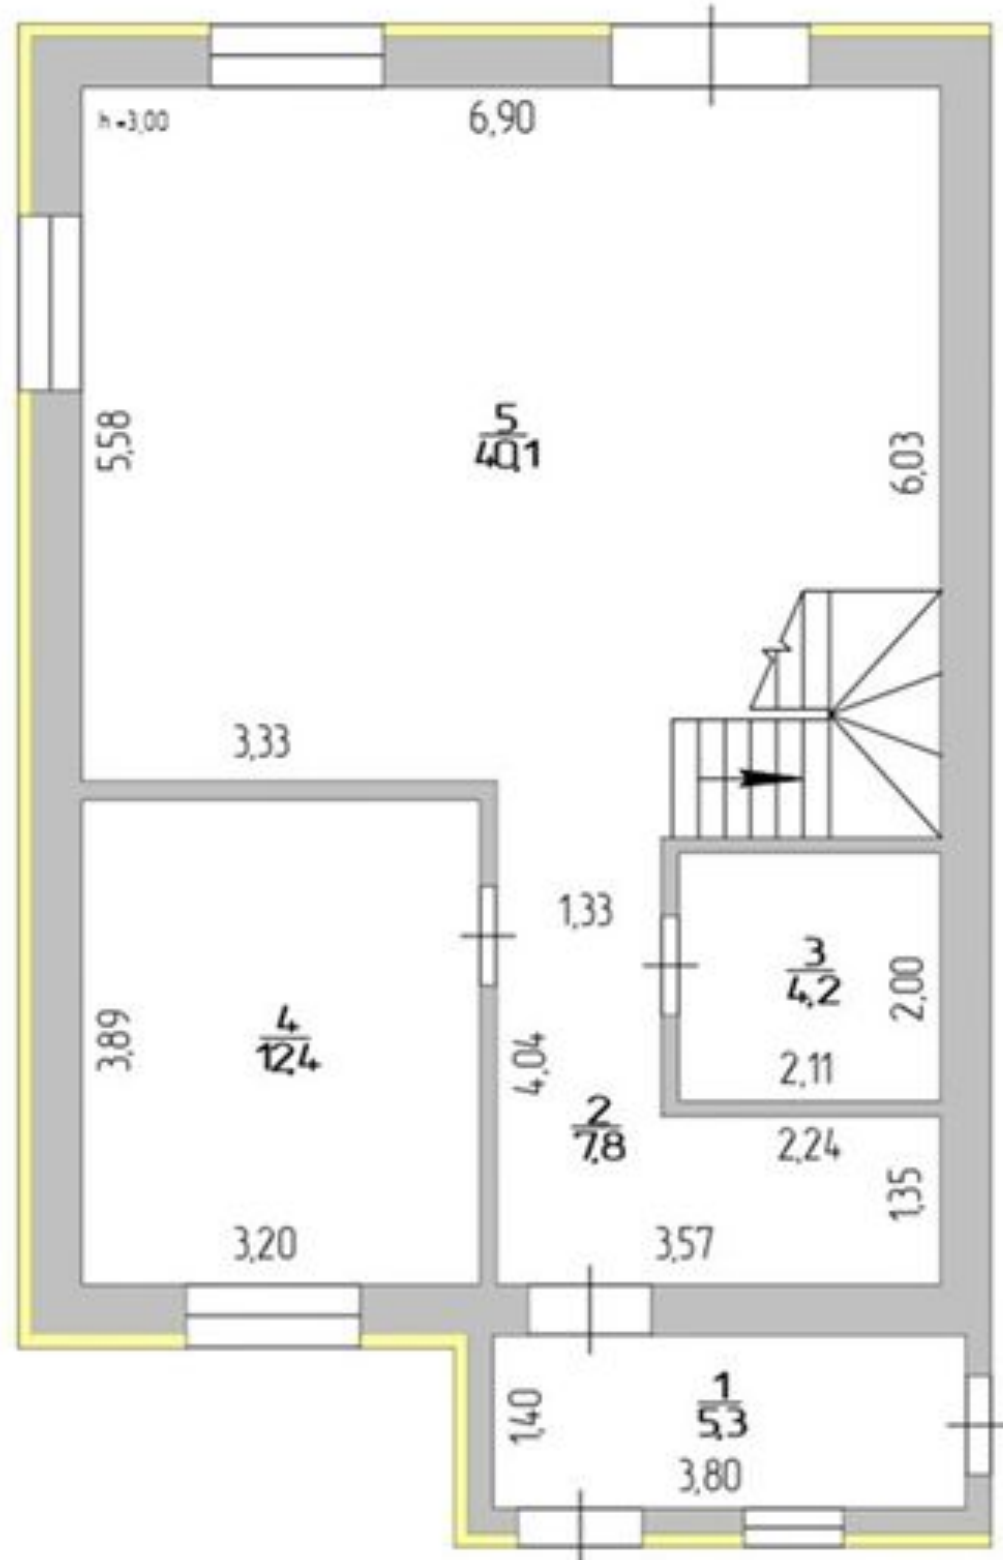

Участок: 4 сотки

1 комплектация: Предчистовая

11,5 млн. р.

Записаться на просмотр дома:

тел: **+7 (912)-891-11-11**

andoskingroup.ru

План
1 этаж

Масштаб 1:100