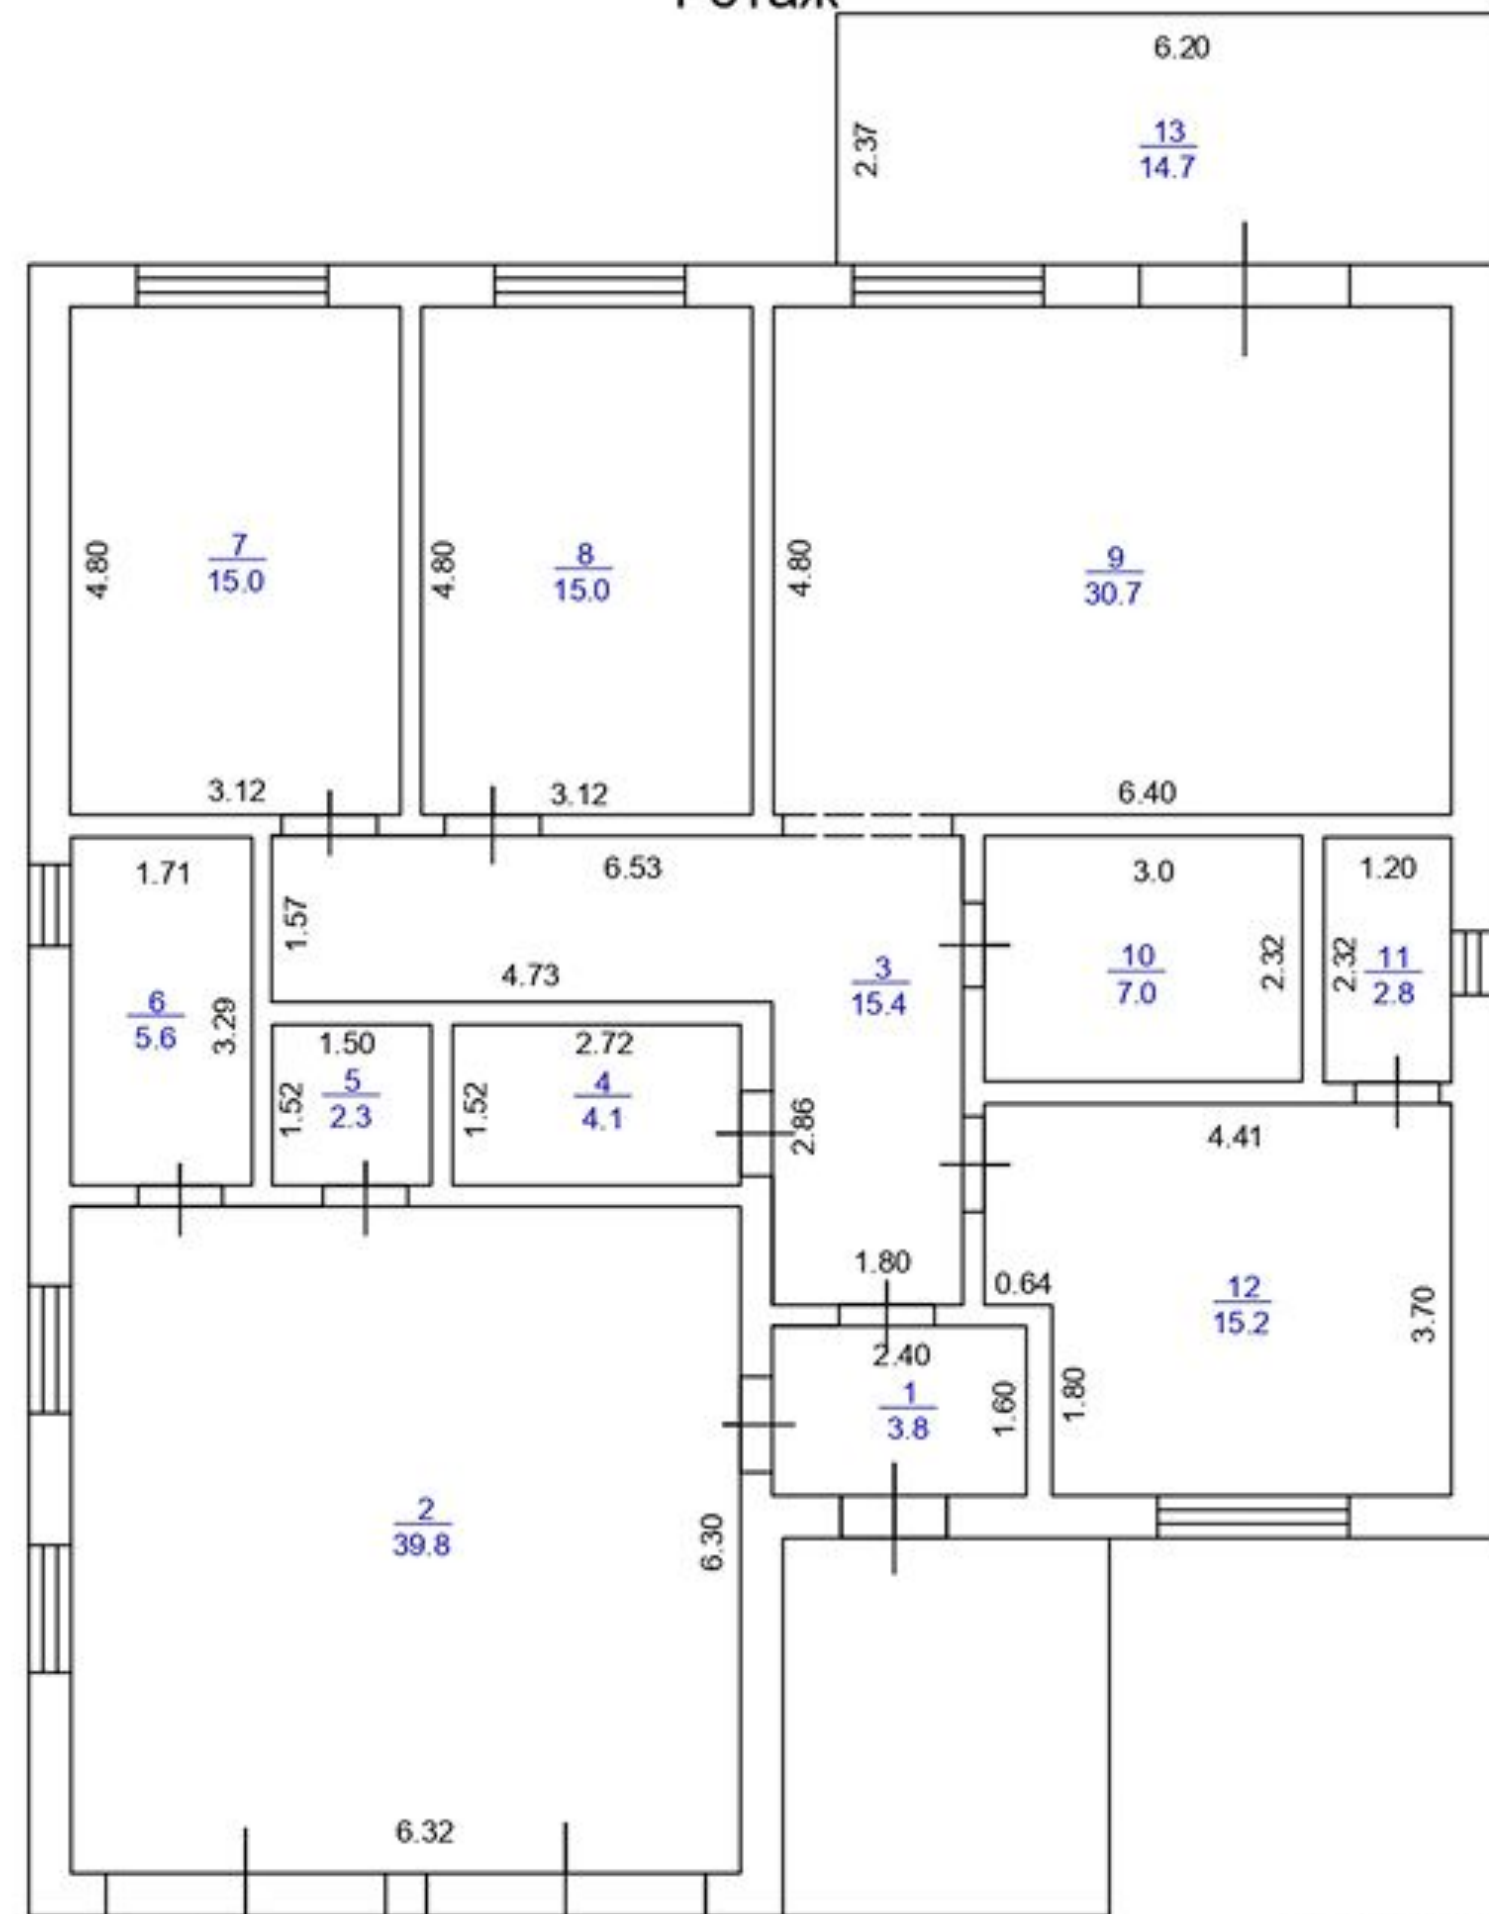

ТЕХНИЧЕСКИЙ ПЛАН ЗДАНИЯ

План этажа (части этажа)

1 этаж

Условные обозначения:

- окно
- дверь
- стены, перегородки
- номер помещения / площадь помещения
- линейный размер (м)
- сантехническое оборудование

Масштаб: 1:100

Одноэтажный дом 184 кв.м. в Екатеринбурге

Поселок «Зеленые кварталы», Вавилова, 22. Участок 9 сот.

Общая площадь: 184 кв.м

Материал: Газоблок

Участок: 9 соток

1 комплектация: Предчистовая

13.5 млн. р.

Записаться на просмотр дома:

тел: **+7 (912)-891-11-11**

andoskingroup.ru