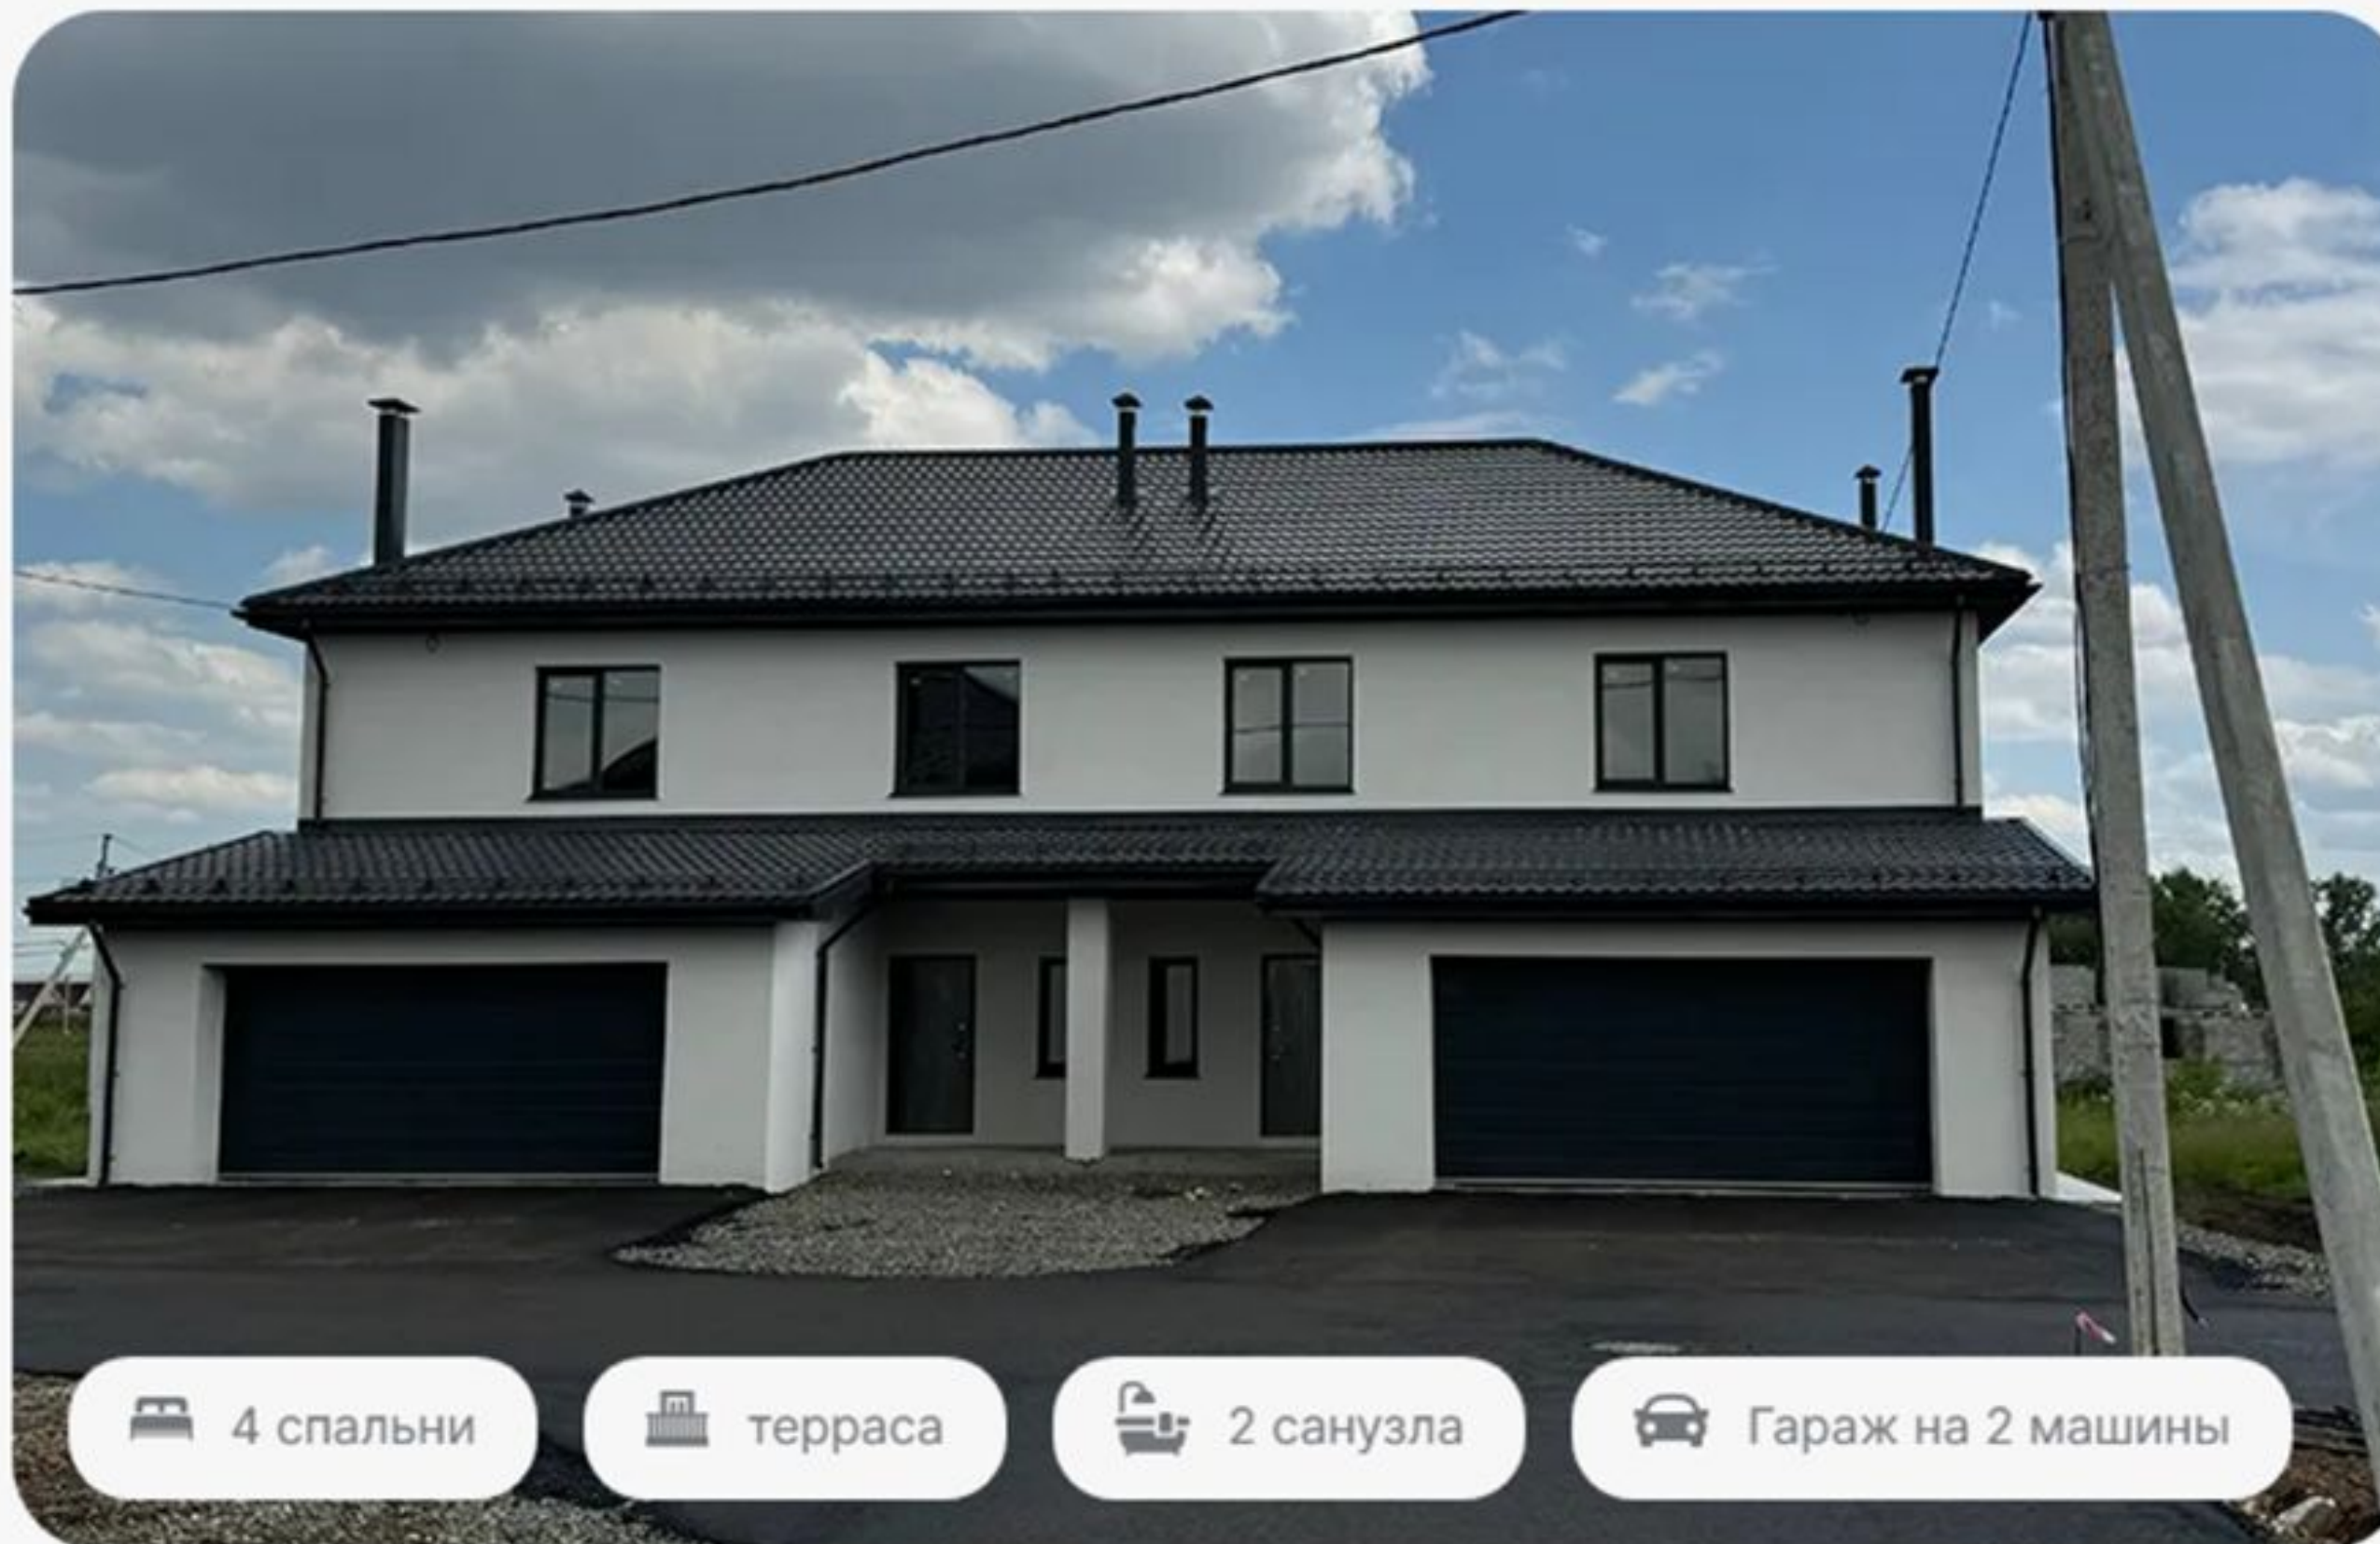

Одноэтажный дом 185 кв.м. в Магнитогорске

Поселок «Соты», Кузнечная, 215. Участок 5 сот.

Общая площадь: 185 кв.м

Материал: Газоблок

Участок: 5 соток

1 комплектация: Предчистовая

12.9 млн. р.

Записаться на просмотр дома:

тел: **+7 (912)-891-11-11**

andoskingroup.ru

 4 спальни

 терраса

 2 санузла

 Гараж на 2 машины

Двухэтажный дом 190 кв.м. в Магнитогорске

Поселок «Малиновый», Малиновая, 4 кЗ. Участок 5 сот.