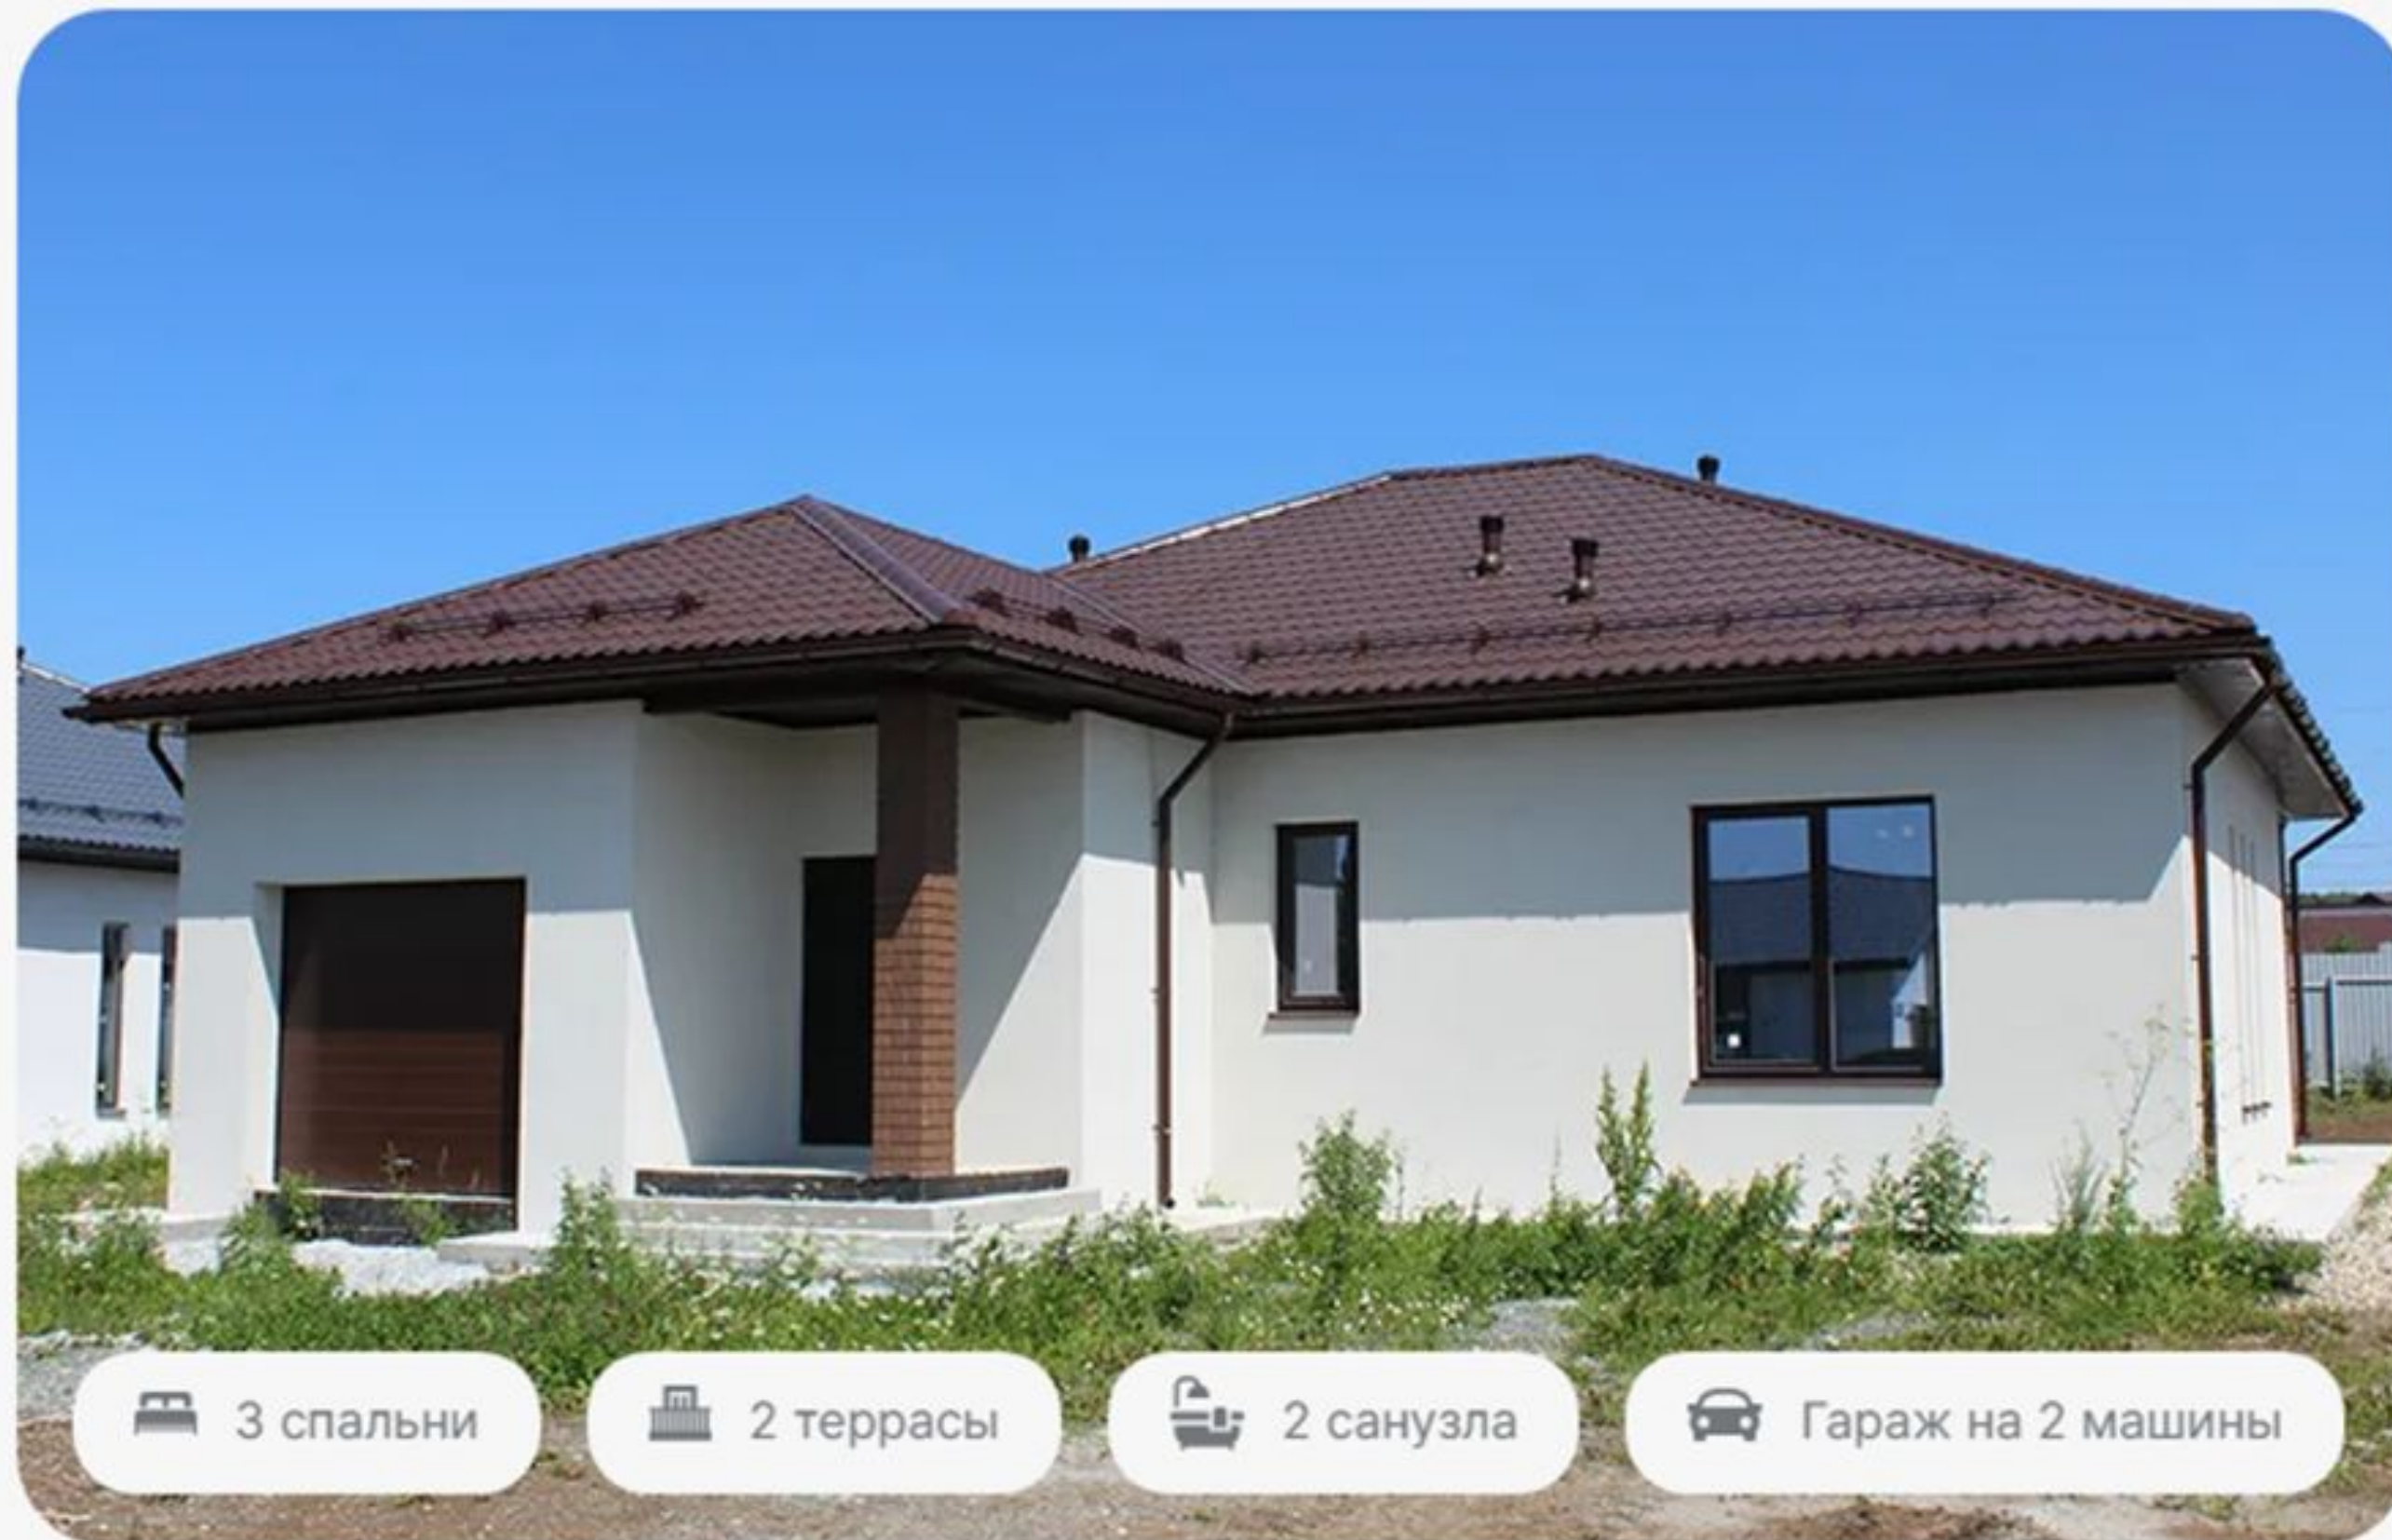

Масштаб: 1:100

Одноэтажный дом 134 кв.м. в Екатеринбурге

Поселок «Зеленые кварталы», Ломоносова, 32. Участок 7.8 сот.

Общая площадь: 134 кв.м

Материал: Газоблок

Участок: 7.8 соток

1 комплектация: Предчистовая

3 спальни

2 террасы

2 санузла

Гараж на 2 машины

Одноэтажный дом 154 кв.м. в Екатеринбурге

Поселок «Зеленые кварталы», Вавилова, 40. Участок 8 сот.

Общая площадь: 154 кв.м

Материал: Газоблок